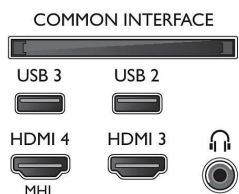

Napájení

- Napájení ze sítě: 220–240 V stř., 50/60 Hz
- Okolní teplota: 5 °C až 35 °C
- Spotřeba energie v pohotovostním režimu: $0,3\text{ W}$
- Značka energetické třídy: A+
- Spotřeba dle energetického štítku EU: 49 W
- Funkce úspory energie: Automatický vypínač, Vypnutí obrazu (u rádia)
- Spotřeba elektrické energie v režimu Vypnuto: 0,3
- Průměrná roční spotřeba: 72 kWh

- Přítomnost olova: Ano*
- Obsah rtuti: 0 mg

Příslušenství

- Dodávané příslušenství: Dálkový ovladač, Napájecí kabel, Stručný návod k rychlému použití, Brožura s právními a bezpečnostními informacemi, Stojan na nábytek, 2x baterie AAA

Rozměry

- Šířka přístroje: 968 mm
- Výška přístroje: 576 mm
- Hloubka přístroje: 77 mm
- Hmotnost výrobku (+ podstavec): 9,3 kg
- Šířka přístroje (s podstavcem): 968 mm
- Výška přístroje (s podstavcem): 623 mm
- Hloubka přístroje (s podstavcem): 202 mm
- Hmotnost výrobku (+ podstavec): 9,7 kg
- Šířka balení: 1054 mm
- Výška balení: 669 mm
- Hloubka balení: 133 mm
- Hmotnost včetně balení: 12,3 kg
- Kompatibilita s montáží na stěnu: 200 x 200 mm
- Šířka podstavce pod televizor: 968,04 mm

Connections

Side