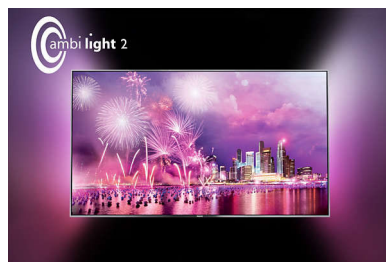

Ambilight, dvoustranný

Už jste vytvořili domov, který je něco víc než jen dům. Proč tedy nezvolit televizor, který

atmosféru domova podpoří? Díky jedinečné technologii Ambilight společnosti Philips je obrazovka mnohem širší – a zážitek ze sledování mnohem hlubší. Mimořádně široká záře svítí ze dvou stran televizní obrazovky na okolní stěny. Barva, živost a vzrušení překračují hranice obrazovky a zaplní váš obývací pokoj úchvatným a intenzivním diváckým zážitkem.

Úzké stojany z tenkého hliníku

Každé velké umělecké dílo potřebuje svůj stojan. A stejně tak si i televizor Philips zaslouží být řádně vystaven. Tyto úzké stojany z tenkého hliníku, které náš konstruktérský tým navrhl přímo pro tento typ, skutečně dokazují lehkost a tenkou konstrukci této znamenité řady televizorů.

Podpora HEVC pro vysílání 4k

Nový integrovaný standard HEVC (H.265) přináší zážitek z vysoké kvality obrazu ve vysílání s rozlišením 4k.