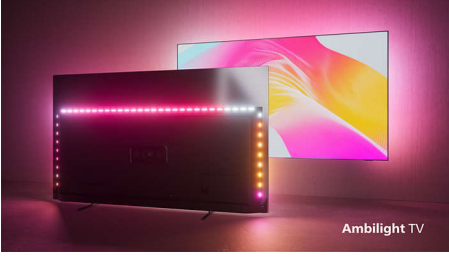

PHILIPS

4K UHD Android TV

3 taraflı Ambilight TV Önemli HDR formatlarını destekler, Dolby Vision ve Dolby Atmos, 139 cm (55 inç) Android TV

Ozellikler

Philips Ambilight

Philips Ambilight ile Philips TV izleme deneyimi daha da sürükleyici hale geliyor! TV'nin kenarındaki LED ışıklar parlar ve ekrandaki içeriğin renkleri veya müziğinin ile mükemmel bir uyum içinde renk değiştirir. O kadar huzurlu ve sürükleyicidir ki onusuz televizyondan nasıl keyif aldığınıza hayret edersiniz.

4K UHD LED TV

Bu 4K UHD LED TV'de izlediğiniz her içeriği çok seveceksiniz. Philips Pixel Precise Ultra HD motoru, görüntü kalitesini optimize ederek net görüntüler, zengin renkler ve akıcı hareketler sunar. Her zaman, mümkün olan en iyi görüntüleme deneyimini yaşarsınız.