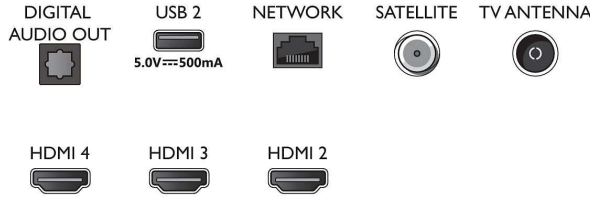

Android TV

- İS: Android TV™ 11 (R)

Connections

Side

Bottom

4K UHD Android TV

3 taraflı Ambilight TV Önemli HDR formatlarını destekler, Dolby Vision ve Dolby Atmos, 139 cm (55 inç) Android TV

Teknik Özellikler