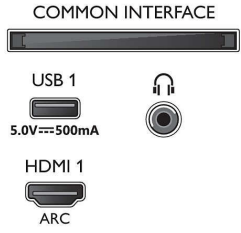

Android TV

- İS: Android TV™ 11 (R)

Connections

Side

Bottom

4K UHD Android TV

3 taraflı Ambilight TV Önemli HDR formatlarını destekler, Dolby Vision ve Dolby Atmos, 139 cm (55 inç) Android TV

Teknik Özellikler