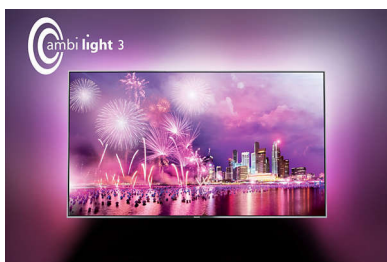

Přednosti

Ambilight, třístranný

Už jste vytvořili domov, který je něco víc než jen dům. Proč tedy nezvolit televizor, který atmosféru domova podpoří? Díky jedinečné technologii Ambilight společnosti Philips je obrazovka mnohem širší – a zážitek ze sledování mnohem hlubší – mimořádně široká záře se promítá ze tří stran televizní obrazovky na okolní stěny. Barva, živost a vzrušení překračují hranice obrazovky a zaplní váš obývací pokoj úchvatným a intenzivním diváckým zážitkem.

Extrémně úzký rámeček

Dobry design vypráví příběh. Vezměte si například precizně vytvořený přední rámeček z leštěného hliníku s leštěným kovovým okrajem, který je tak tenký a nenápadný, že vytváří kolem obrazovky linii ostrou jako břitva a optimalizuje váš divácký zážitek.