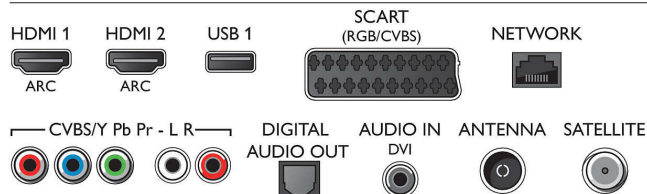

Specifikace

Ambilight

- Funkce Ambilight: Stálá barva duálního zobrazení, Dynamický, přiřazený ke světelnému senzoru, Režim Lounge, západ slunce, Funkce přizpůsobení barvě stěn, 3D
- Verze Ambilight: třístranný
- Systém Ambilight: Vestavěný systém Ambilight + hue

Obraz/displej

- Poměr stran: 4:3 / 16:9

- Úhlopříčka obrazovky (palce): 65 palců
- Úhlopříčka obrazovky (metrická): 165 cm
- Displej: LED Full HD
- 3D: Aktivní 3D, Herní zážitek v celoobrazovkovém režimu pro dva hráče*, Nastavení hloubky 3D, Převod 2D na 3D, Automatická detekce 3D
- Rozlišení panelu: 1920 x 1080p
- Jas: 400 cd/m²
- Vylepšení obrazu: Micro Dimming Pro, Perfect Pixel HD Engine, Perfect Natural Motion, 800 Hz Perfect Motion Rate, Super Resolution

Podporovaná rozlišení

- Vstupy z počítače: až 1920 x 1080 při 60 Hz
- Video vstupy: 24, 25, 30, 50, 60 Hz, až 1920 x 1080p

Tuner/příjem/vysílání

- Digitální příjem: Freeview HD, Podpora Astra HD+, DVB-T/T2/C/S/S2
- Přehrávání videa: NTSC, PAL, SECAM
- Podpora MPEG: MPEG2, MPEG4

Connections

Side

Rear