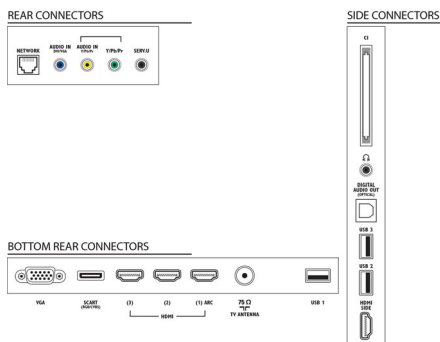

Specifikace

Obraz/displej

- Poměr stran: 16:9
- Úhlopříčka obrazovky (palce): 32 palců
- Úhlopříčka obrazovky (metrická): 81 cm
- Displej: LED Full HD
- Rozlišení panelu: 1920 x 1080p
- Jas: 350 cd/m²
- Vylepšení obrazu: Pixel Plus HD, 200Hz Perfect

Motion Rate

- Dynamický kontrast obrazovky: 500 000:1

Podporovaná rozlišení

- Vstupy z počítače: až 1920 x 1080 při 60 Hz
- Video vstupy: 24, 25, 30, 50, 60 Hz, až 1920 x 1080p

Tuner/příjem/vysílání

- Digitální příjem: DVB-C MPEG2*, DVB-C MPEG4*, DVB-T MPEG2*, DVB-T MPEG4*
- Přehrávání videa: NTSC, PAL, SECAM

Aplikace Smart TV

- Ovládání: Aplikace MyRemote (iOS a Android), Podpora USB klávesnice a myši
- Net TV: Funkce Catch-Up TV, Online