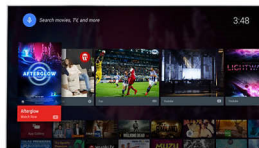

Čtyřjádrový procesor + Android

QuadCore

Čtyřjádrový procesor Philips společně s výkonem systému Android přináší

vzrušující zážitek ze hry. Systém Android na vašem televizoru vám umožní navigovat, spouštět aplikace a přehrávat videa způsobem, který je mimořádně rychlý, mimořádně intuitivní a mimořádně zábavný.