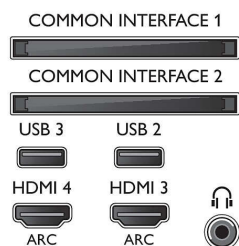

Funkce Smart TV

- Interakce s uživatelem: MultiRoom client a server, SimplyShare
- Interaktivní televize: HbbTV
- Program: Pozastavení televizního vysílání,

Nahrávání na zařízení USB*

- Aplikace SmartTV*: Online videopůjčovny, Otevřený internetový prohlížeč, Služba Social TV, TV on demand, YouTube
- Snadná instalace: Automatické rozpoznání zařízení Philips, Průvodce připojením zařízení, Průvodce instalací sítě, Průvodce nastavením
- Snadné použití: Univerzální tlačítko smart menu, Uživatelská příručka na obrazovce
- Možnost aktualizace firmwaru: Průvodce aut. aktualizací firmwaru, Aktualizace firmwaru přes USB, Aktualizace firmwaru online
- Nastavení formátu obrazovky: Základní – Vyplnit obrazovku, Přizpůsobit obrazovce, Pokročilé – Posun, Zoom, roztažení
- Aplikace Philips TV Remote*: Aplikace, Videokanály, Ovládání, Nyní v TV, Televizní průvodce, Video na vyžádání
- Dálkový ovladač: s klávesnicí, s funkcí Swipe, s funkcí hlasu

Multimediální aplikace

- Formáty přehrávání videa: Kontejnery: AVI, MKV, H264/MPEG-4 AVC, MPEG-1, MPEG-2, MPEG-4, WMV9/VC1, HEVC

Connections

Side

Rear

Papírově tenký televizor 4K UHD se systémem Android™
121 cm (48") LED televizor 4K Ultra HD, Čtyřjádrový procesor, 16GB rozšiřitelný, Dvojitý tuner DVB-T/
T2/C/S/S2