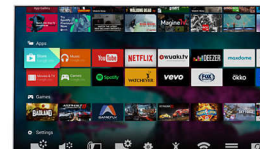

Televizní obsah

Obchod Google Play a galerie aplikací Philips překračují původní možnosti televizního programu a přináší vám velkou sbírku filmů, televizních pořadů, hudby, aplikací a her. 16 GB rozšiřitelné paměti nabízí dostatek prostoru pro všechny vaše oblíbené programy a pro instalaci nových aplikací.