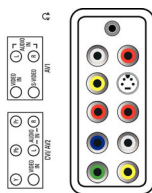

Zvuk

- Výstupní výkon (RMS): 2 x 3 W
- Zvukový systém: Mono, Stereo NICAM, Stereo
- Vylepšení zvuku: Incredible Surround

Možnosti připojení

- Vstup AV 1: Vstup audio L/P, Vstup kompozitního videa CVBS, S-Video
- Vstup AV 2: Vstup audio L/P, YPbPr
- Počet konektorů Scart: 1
- Vstup AV 3: Rozhraní HDMI
- Konektor Ext 1 Scart: Vstup/výstup kompozitního videa CVBS, RGB
- Další připojení: Výstup pro sluchátka, Audio vstup pro PC, PC-In, VGA

Napájení

- Napájení ze sítě: Střídavé napětí 90-240 V, 50/60 Hz
- Okolní teplota: 5 °C až 40 °C
- Spotřeba elektrické energie: 55 W
- Spotřeba energie v pohotovostním režimu: < 1 W

Příslušenství

- Dodávané příslušenství: Stojan na nábytek, Napájecí kabel, Stručný návod k rychlému použití, Uživatelská příručka, Registrační karta, Záruční list, Dálkový ovladač, Baterie pro dálkový ovladač

Rozměry

- Šířka přístroje: 490,2 mm
- Výška přístroje: 369 mm
- Hloubka přístroje: 76,5 mm
- Hmotnost výrobku: 5,41 kg
- Šířka přístroje (s podstavcem): 490,2 mm
- Výška přístroje (s podstavcem): 407,1 mm
- Hloubka přístroje (s podstavcem): 218 mm
- Hmotnost výrobku (+ podstavec): 6,71 kg

Datum vydání 2023-09-09

Verze: 7.1.22

EAN: 87 12581 31988 5

© 2023 Koninklijke Philips N.V.
Všechna práva vyhrazena.

Údaje mohou být změněny bez předchozího varování.
Ochranné známky jsou majetkem Koninklijke Philips N.V. nebo jejich příslušných vlastníků.

www.philips.com