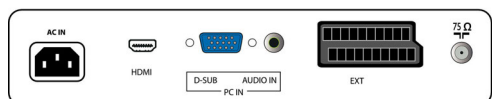

Zvuk

- Výstupní výkon (RMS): 2 x 3 W
- Zvukový systém: Mono, Stereo NICAM, Stereo
- Vylepšení zvuku: Incredible Surround

Možnosti připojení

- Vstup AV 1: Vstup audio L/P, Vstup kompozitního videa CVBS, S-Video
- Vstup AV 2: Vstup audio L/P, YPbPr
- Počet konektorů Scart: 1
- Vstup AV 3: Rozhraní HDMI
- Konektor Ext 1 Scart: Vstup/výstup kompozitního videa CVBS, RGB
- Další připojení: Výstup pro sluchátka, Audio vstup pro PC, PC-In, VGA

Napájení

- Napájení ze sítě: Střídavé napětí 90-240 V, 50/60 Hz
- Okolní teplota: 5 °C až 40 °C
- Spotřeba elektrické energie: 55 W
- Spotřeba energie v pohotovostním režimu: < 1 W

Příslušenství

- Dodávané příslušenství: Stojan na nábytek, Napájecí kabel, Stručný návod k rychlému použití, Uživatelská příručka, Registrační karta, Záruční list, Dálkový ovladač, Baterie pro dálkový ovladač

Rozměry

- Šířka přístroje: 490,2 mm
- Výška přístroje: 369 mm
- Hloubka přístroje: 76,5 mm
- Hmotnost výrobku: 5,41 kg
- Šířka přístroje (s podstavcem): 490,2 mm
- Výška přístroje (s podstavcem): 407,1 mm
- Hloubka přístroje (s podstavcem): 218 mm
- Hmotnost výrobku (+ podstavec): 6,71 kg

Datum vydání 2023-09-09

Verze: 7.1.22

EAN: 87 12581 31988 5

© 2023 Koninklijke Philips N.V.
Všechna práva vyhrazena.

Údaje mohou být změněny bez předchozího varování.
Ochranné známky jsou majetkem Koninklijke Philips N.V. nebo jejich příslušných vlastníků.

www.philips.com