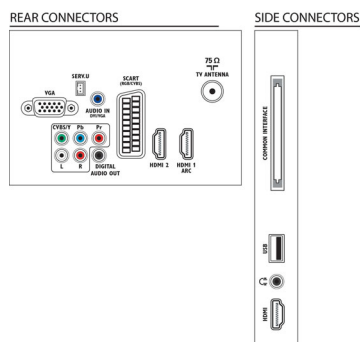

Napájení

- Napájení ze sítě: 220-240 V; 50 Hz
- Okolní teplota: 5 °C až 35 °C
- Spotřeba energie v pohotovostním režimu: < 0,3 W
- Značka energetické třídy: A
- Spotřeba dle energetického štítku EU: 24 W
- Funkce úspory energie: Režim Eco, Vypnutí obrazu (u rádia)
- Průměrná roční spotřeba: 35 kWh

Příslušenství

- Dodávané příslušenství: Napájecí kabel, Dálkový ovladač, 2x baterie AAA, Stojan na nábytek, Stručný návod k rychlému použití, Brožura s právními a bezpečnostními informacemi, Záruční list

Rozměry

- Šířka přístroje: 519,8 mm
- Výška přístroje: 340,3 mm
- Hloubka přístroje: 38,3 mm
- Hmotnost výrobku: 3,07 kg
- Šířka přístroje (s podstavcem): 519,8 mm
- Výška přístroje (s podstavcem): 380,3 mm
- Hloubka přístroje (s podstavcem): 144,5 mm
- Hmotnost výrobku (+ podstavec): 3,28 kg
- Šířka balení: 576 mm
- Výška balení: 426 mm
- Hloubka balení: 108 mm
- Hmotnost včetně balení: 4,42 kg

Datum vydání 2023-09-09

Verze: 3.1.4

EAN: 87 12581 65334 7

© 2023 Koninklijke Philips N.V.
Všechna práva vyhrazena.

Údaje mohou být změněny bez předchozího varování.
Ochranné známky jsou majetkem Koninklijke Philips N.V. nebo jejich příslušných vlastníků.

www.philips.com

* Televizor podporuje příjem DVB vysílání „Free to air“. Někteří operátoři DVB nemusí být podporováni. Aktuální seznam naleznete v části Nejčastější dotazy na webových stránkách podpory společnosti Philips. Někteří operátoři vyžadují podmíněný přístup a předplacení. Další informace získáte od operátora.

* Spotřeba energie v kWh za rok je počítána ze spotřeby elektrické energie televizoru při provozu 4 hodin za den po dobu 365 dní. Reálná spotřeba energie závisí na tom, jak mnoho bude televizor využíván.