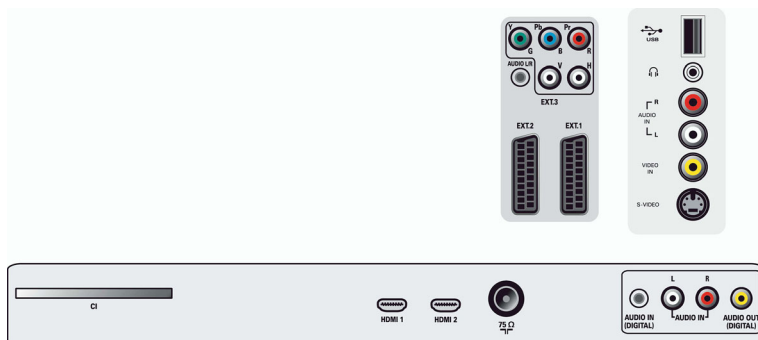

Možnosti připojení

- Čelní / boční přípojky: Vstup audio L/P, Vstup kompozitního videa CVBS, Výstup pro sluchátka, Vstup S-video, USB
- Konektor Ext 1 Scart: Audio levý/pravý kanál, Vstup/výstup kompozitního videa CVBS, RGB
- Konektor Ext 2 Scart: Audio levý/pravý kanál, Vstup/výstup kompozitního videa CVBS, RGB, Vstup S-video, Výstup S-video
- Další připojení: Analogový audio výstup levý/pravý, Vstup S/PDIF (koaxiální), Výstup S/PDIF (koaxiální)
- Konektor Ext 3: YPbPr
- Konektor Ext 4: Rozhraní HDMI
- Konektor Ext 5: Rozhraní HDMI

Spotřeba

- Napájení ze sítě: Střídavý proud 220 - 240 V, +/-

- 10%
- Okolní teplota: 5 °C až 40 °C
- Spotřeba elektrické energie: 248 W
- Spotřeba energie v pohotovostním režimu: 1 W

Příslušenství

- Dodávané příslušenství: Stojan na nábytek, Napájecí kabel, Uživatelská příručka, Registrační karta, Záruční list, Dálkový ovladač, Baterie pro dálkový ovladač
- Volitelné příslušenství: Podstavec

Rozměry

- Šířka přístroje: 1046 mm
- Výška přístroje: 686 mm
- Hloubka přístroje: 118 mm
- Hmotnost výrobku: 25 kg
- Šířka přístroje (s podstavcem): 1046 mm
- Výška přístroje (s podstavcem): 748.6 mm
- Hloubka přístroje (s podstavcem): 264.5 mm
- Hmotnost výrobku (+ podstavec): 32 kg
- Šířka balení: 1152 mm
- Výška balení: 788 mm
- Hloubka balení: 313 mm
- Hmotnost včetně balení: 35 kg
- Kompatibilní s montáží na stěnu: 600 x 400 mm

Datum vydání 2023-09-03

Verze: 4.0.6

EAN: 87 12581 30218 4

© 2023 Koninklijke Philips N.V.
Všechna práva vyhrazena.

Údaje mohou být změněny bez předchozího varování.
Ochranné známky jsou majetkem Koninklijke Philips N.V. nebo jejich příslušných vlastníků.

www.philips.com