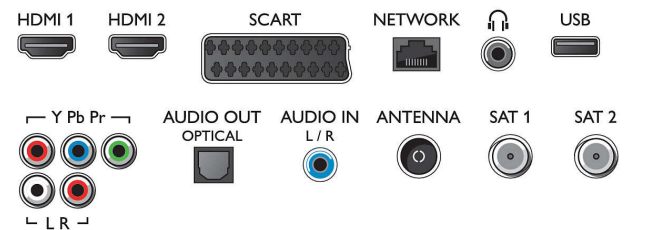

Specifikace

Ambilight

- Funkce Ambilight: Vestavěná funkce Ambilight+hue, Funkce přizpůsobení barvě stěn, Herní režim, Světelný režim Lounge
- Verze Ambilight: čtyřstranný

Obraz/displej

- Poměr stran: 16:9
- Úhlopříčka obrazovky (palce): 65 palců
- Úhlopříčka obrazovky (metrická): 164 cm
- Displej: 4K Ultra HD LED
- 3D: Aktivní 3D, Herní zážitek v celoobrazovkovém

režimu pro dva hráče*, Prvotřídní převod 2D na 3D

- Rozlišení panelu: 3840x2160
- Jas: 450 cd/m²
- Systém obrazu: Perfect Pixel Ultra HD
- Vylepšení obrazu: Perfect Natural Motion, 1000Hz PMR Ultra, Místní kontrast, Ultra rozlišení, Micro Dimming Pro

Podporovaná rozlišení

- Počítačové vstupy na všech konektorech HDMI:

- rozlišení až 4K Ultra HD 3840x2160, při 60 Hz
- Vstupy videa na všech konektorech HDMI: rozlišení až 4K Ultra HD 3840x2160p, při 24, 25, 30, 50, 60 Hz

Tuner/příjem/vysílání

- Digitální příjem: 2x DVB-T/T2/C/S/S2, Podpora Astra HD+
- Přehrávání videa: NTSC, PAL, SECAM
- Podpora MPEG: MPEG2, MPEG4
- Průvodce televizními programy*: Průvodce EPG na 8 dnů

Connections

Side

Rear