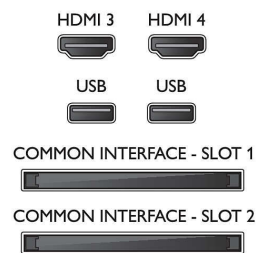

Specifikace

Ambilight

- Funkce Ambilight: Vestavěná funkce Ambilight+hue, Funkce přizpůsobení barvě stěn, Herní režim, Světelný režim Lounge
- Verze Ambilight: čtyřstranný

Obraz/displej

- Poměr stran: 16:9
- Úhlopříčka obrazovky (palce): 65 palců
- Úhlopříčka obrazovky (metrická): 164 cm
- Displej: 4K Ultra HD LED
- 3D: Aktivní 3D, Herní zážitek v celoobrazovkovém

režimu pro dva hráče*, Prvotřídní převod 2D na 3D

- Rozlišení panelu: 3840x2160
- Jas: 450 cd/m²
- Systém obrazu: Perfect Pixel Ultra HD
- Vylepšení obrazu: Perfect Natural Motion, 1000Hz PMR Ultra, Místní kontrast, Ultra rozlišení, Micro Dimming Pro

Podporovaná rozlišení

- Počítačové vstupy na všech konektorech HDMI:

- rozlišení až 4K Ultra HD 3840x2160, při 60 Hz
- Vstupy videa na všech konektorech HDMI: rozlišení až 4K Ultra HD 3840x2160p, při 24, 25, 30, 50, 60 Hz

Tuner/příjem/vysílání

- Digitální příjem: 2x DVB-T/T2/C/S/S2, Podpora Astra HD+
- Přehrávání videa: NTSC, PAL, SECAM
- Podpora MPEG: MPEG2, MPEG4
- Průvodce televizními programy*: Průvodce EPG na 8 dnů

Connections

Side