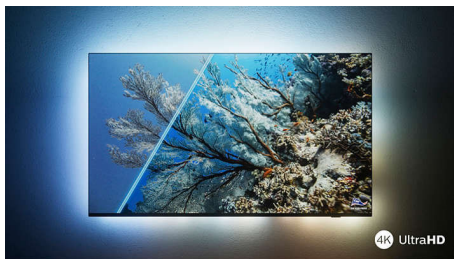

Přednosti

Podporuje všechny hlavní formáty HDR

Váš televizor Philips 4K UHD je kompatibilní se všemi hlavními formáty HDR i s technologií Dolby Vision. Nezáleží na tom, zda se jedná o populární seriál, nebo o nejnovější videohru – stíny v nich budou temnější, jasné povrchy budou zářit a barvy budou reálnější.