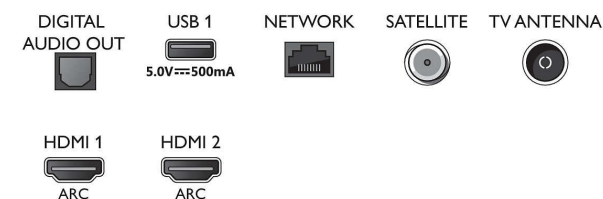

Funkce Smart TV

- Interakce s uživatelem: Zrcadlení obrazovky, SimplyShare
- Aplikace SmartTV*: Online videopůjčovny, Otevřený internetový prohlížeč, TV on demand,

Connections

Side

Bottom

Specifikace

YouTube, Netflix TV

- Snadná instalace: Automatické rozpoznání zařízení Philips, Průvodce instalací sítě, Průvodce nastavením
- Snadné použití: Univerzální tlačítka smart menu, Uživatelská příručka na obrazovce
- Možnost aktualizace firmwaru: Průvodce aut. aktualizacemi firmwaru, Aktualizace firmwaru přes USB, Aktualizace firmwaru online
- Nastavení formátu obrazovky: Pokročilé – Posun, Základní – Vyplnit obrazovku, Přizpůsobit obrazovce, Zoom, roztažení, Širokoúhlý obraz
- Hlasový asistent*: Funguje s aplikací Google Assistant