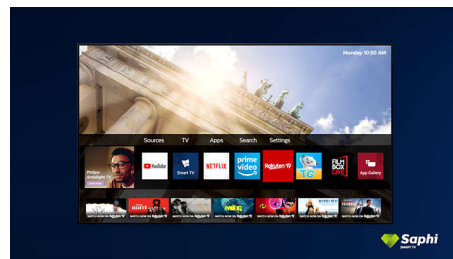

Design

Stříbrný stojan

Kolekce SAPHI TV

Kolekce Philips. Netflix, Prime Video a další.

Saphi Smart TV

SAPHI je rychlý a intuitivní operační systém, díky kterému je televizor Philips Smart TV radost používat. Vychutnejte si skvělou kvalitu obrazu a přístup do přehledné nabídky s ikonami stisknutím jednoho tlačítka. Snadno ovládejte svůj televizor a rychle přecházejte k oblíbeným aplikacím Philips Smart TV, včetně YouTube, Netflix a dalších.