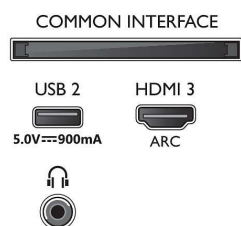

Specifikace

Obraz/displej

- Poměr stran: 16:9
- Úhlopříčka obrazovky (palce): 50 palců
- Úhlopříčka obrazovky (metrická): 126 cm
- Displej: 4K Ultra HD LED
- Rozlišení panelu: 3840x2160
- Vylepšení obrazu: Dolby Vision, HLG (Hybrid Log Gamma), Ultra rozlišení, Kompatibilní s technologií HDR10+, Micro Dimming
- Úhlopříčka obrazovky (palce): 50 palců

Podporovaná rozlišení

- Počítačové vstupy na všech konektorech HDMI: až do rozlišení 4K UHD 3840x2160 při 60 Hz, Podpora HDR, HDR10/ HLG
- Vstupy videa na všech konektorech HDMI: až do rozlišení 4K UHD 3840 x 2160 při 60 Hz, Podpora HDR, HDR10/HLG (Hybrid Log Gamma), HDR10+/Dolby Vision

Tuner/příjem/vysílání

- Digitální příjem: DVB-T/T2/T2-HD/C/S/S2
- Přehrávání videa: PAL, SECAM

- Podpora MPEG: MPEG2, MPEG4
- Průvodce televizními programy*: Průvodce EPG na 8 dnů
- Indikace úrovně signálu
- Teletext: Teletext s pamětí 1 000 stránek
- Podpora HEVC

Funkce Smart TV

- Interakce s uživatelem: Zrcadlení obrazovky, SimplyShare
- Aplikace SmartTV*: Online videopůjčovny, Otevřený internetový prohlížeč, TV on demand,

Connections

Side