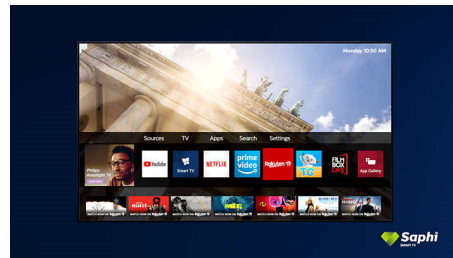

Design

Stříbrný stojan

Kolekce SAPHI TV

Kolekce Philips. Netflix, Prime Video a další.

Saphi Smart TV

SAPHI je rychlý a intuitivní operační systém, díky kterému je televizor Philips Smart TV radost používat. Vychutnejte si skvělou kvalitu obrazu a přístup do přehledné nabídky s ikonami stisknutím jednoho tlačítka. Snadno ovládejte svůj televizor a rychle přecházejte k oblíbeným aplikacím Philips Smart TV, včetně YouTube, Netflix a dalších.