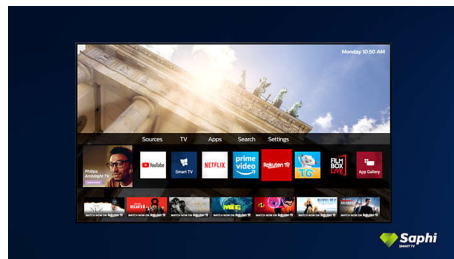

SAPHI Smart TV

Rychlý a intuitivní operační systém SAPHI, díky kterému je televizor Philips Smart TV radost používat. Vychutnejte si skvělou kvalitu obrazu a přístup do přehledné nabídky s ikonami stisknutím jednoho tlačítka. Snadno ovládejte svůj televizor a rychle přecházejte k oblíbeným aplikacím Philips Smart TV.

Možností připojení HDMI

Ready for gaming

Televizor Philips se může pochlubit nejnovější konektivitou přes port HDMI, a když začnete hrát hru na konzoli, automaticky se přepne na nastavení s nízkou latencí.

Design

Hledáte televizor, který se hodí do vašeho pokoje? Tento chytrý televizor 4K je ten pravý! Obrazovka prakticky bez rámečku se hodí k téměř každému stylu interiéru. Tenké nožky

navíc vypadají, jako by se obrazovka vznášela nad televizní skříňkou či stolkem.

Design

Stříbrný stojan