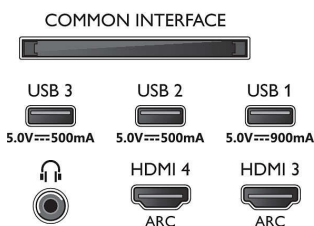

Android TV

- OS: Android TV™ 10 (Q)
- Předinstalované aplikace: Google Play Movies*, Google Play Music*, Vyhledávání Google, YouTube, Amazon Instant Video, Amazon Prime Video, BBC iPlayer, Disney+, Fitness aplikace, Netflix, Spotify
- Kapacita paměti (Flash): 16 GB*

Funkce Smart TV

- Interakce s uživatelem: SimplyShare

- Interaktivní televize: HbbTV
- Program: Pozastavení televizního vysílání, Nahrávání na zařízení USB*
- Snadná instalace: Automatické rozpoznání zařízení Philips, Průvodce připojením zařízení, Průvodce instalací sítě, Průvodce nastavením
- Snadné použití: Univerzální tlačítko smart menu, Uživatelská příručka na obrazovce
- Možnost aktualizace firmwaru: Průvodce aut. aktualizacemi firmwaru, Aktualizace firmwaru přes USB, Aktualizace firmwaru online
- Nastavení formátu obrazovky: Základní – Vyplnit obrazovku, Přizpůsobit obrazovce, Pokročilé – Posun, Zoom, roztažení, Širokoúhly obraz
- Dálkový ovladač: s funkcí hlasu, s podsvícením tlačítek, s kůží Muirhead
- Hlasový asistent*: Vestavěná funkce Google Assistant, RC s mikrofonom, Spolupracuje s aplikací Alexa

Multimediální aplikace

- Formáty přehrávání videa: Kontejnery: AVI, MKV, H264/MPEG-4 AVC, MPEG-1, MPEG-2, MPEG-4, VP9, HEVC (H.265), AV1
- Formáty přehrávání hudby: AAC, MP3, WAV, WMA (v2 až v9.2), WMA-PRO (v9 a v10)

Connections

Side