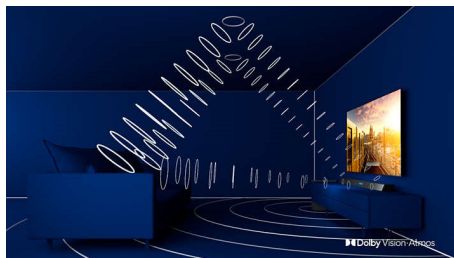

Dolby Vision a Dolby Atmos.

Podpora prémiových formátů zvuku a videa Dolby znamená, že obsah HDR, který sledujete, nebo se kterým hrajete, bude vždy vypadat a znít úchvatně. Budete si moci vychutnat obraz, který odráží původní záměry režiséra, a zažít skutečně čistý a hluboký prostorový zvuk. Skvělé pro každý film, seriál nebo hru.

65OLED986/12