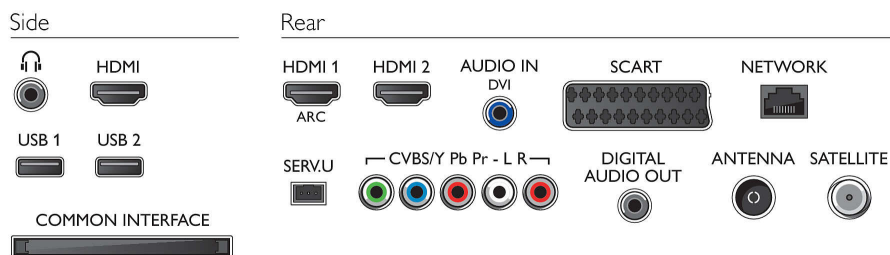

Specifikace

Ambilight

- Funkce Ambilight: Funkce přizpůsobení barvě stěn, Světelný režim Lounge
- Verze Ambilight: dvoustranný

Obraz/displej

- Poměr stran: 16:9
- Úhlopříčka obrazovky (palce): 32 palců
- Úhlopříčka obrazovky (metrická): 81 cm
- Displej: LED Full HD
- 3D: Herní zážitek v celoobrazovkovém režimu pro dva hráče*, Nastavení hloubky 3D, Převod 2D na

- 3D, Easy 3D
- Rozlišení panelu: 1920 x 1080p
- Jas: 400 cd/m²
- Vylepšení obrazu: 300 Hz Perfect Motion Rate, Micro Dimming, Pixel Plus HD
- Dynamický kontrast obrazovky: 500 000 : 1

Podporovaná rozlišení

- Vstupy z počítače: až 1920 x 1080 při 60 Hz
- Video vstupy: 24, 25, 30, 50, 60 Hz, až 1920 x 1080p

Tuner/příjem/vysílání

- Digitální příjem: DVB-T/C/S/S2
- Přehrávání videa: NTSC, PAL, SECAM
- Podpora MPEG: MPEG2, MPEG4

Smart TV

- Interaktivní televize: HbbTV*
- Elektronický programový průvodce*: Průvodce EPG na 8 dnů
- Aplikace SmartTV*: Funkce Catch-Up TV, Netflix*, Online aplikace, Online videopůjčovny, Otevřený