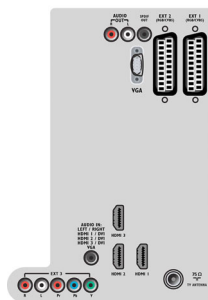

Specifikace

Obraz/displej

- Poměr stran: Širokoúhlá obrazovka
- Úhlopříčka obrazovky (palce): 32 palců
- Úhlopříčka obrazovky (metrická): 81 cm
- Barva skřínky: Tmavě šedá zářivá
- Rozlišení panelu: 1920 x 1080p
- Jas: 500 cd/m²
- Vylepšení obrazu: Pixel Precise HD, Perfect Natural Motion, Technologie 3:2/2:2 motion pull

- down, Hřebenový filtr 3D, Active Control + světelný senzor, Digital Noise Reduction, Zdokonalená funkce Dynamic contrast, zdokonalení přechodů jasu, Progressive scan, Redukce šumu 2D/3D, 100 Hz LCD
- Typ obrazovky: Aktivní displej LCD Full HD W-UXGA
- Dynamický kontrast obrazovky: 80 000:1
- Reakční doba (typická): 3 ms

- Úhel sledování: 176° (H) / 176° (V)
- Vylepšení obrazovky: Obrazovka s antireflexní vrstvou
- Zpracování barev: 4 triliony barev (14bitové RGB)

Podporovaná rozlišení

- Počítačové formáty: 640 x 480, 60 Hz, 800 x 600, 60 Hz, 1024 x 768, 60 Hz, 1280 x 1024, 60 Hz, 1360 x 768, 60 Hz, 1600 x 1200, 60 Hz, 1920 x

Rear connectors