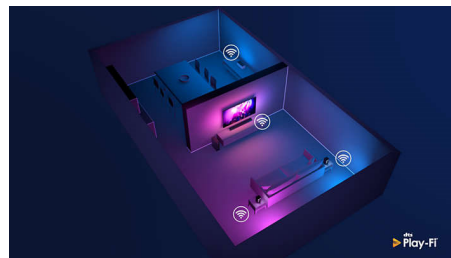

Kompatibilní s technologií DTS Play-Fi

Díky funkci DTS Play-Fi na televizoru Philips můžete připojit kompatibilní reproduktory v libovolné místnosti. Máte v kuchyni bezdrátové reproduktory? Poslouchejte film

zatímco připravujete svačinu, nebo si nenechte uniknout sportovní komentáře, když jdete všem pro pití.