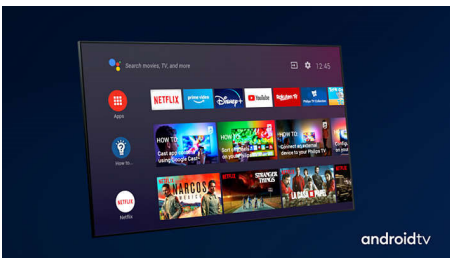

Android TV

Televizor Philips se systémem Android vám poskytne požadovaný obsah, kdykoli jej budete chtít. Domovskou obrazovku si můžete přizpůsobit tak, aby zobrazovala vaše oblíbené aplikace, takže můžete snadno začít

streamovat filmy a pořady, které máte rádi. Nebo pokračovat tam, kde jste skončili.