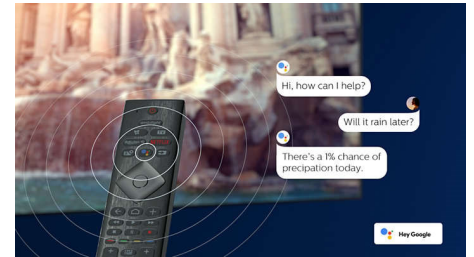

Živý obraz HDR

Váš televizor Philips 4K UHD je kompatibilní se všemi hlavními formáty HDR i s technologií Dolby Vision. Nezáleží na tom, zda se jedná o populární seriál, nebo o nejnovější videohru – stíny v nich budou temnější, jasné povrchy budou zářit a barvy budou reálnější.

Kompatibilní s technologií DTS Play-Fi

Díky funkci DTS Play-Fi na televizoru Philips můžete připojit kompatibilní reproduktory v libovolné místnosti. Máte v kuchyni bezdrátové reproduktory? Poslouchejte film

zatímco připravujete svačinu, nebo si nenechte uniknout sportovní komentáře, když jdete všem pro pití.

HDMI 2.1 VRR a nízká latence

Televizor Philips se může pochlubit nejnovější konektivitou přes port HDMI 2.1, a když začnete hrát hru na konzoli, automaticky se přepne na nastavení s nízkou latencí. Podporuje technologii VRR pro plynulé hraní s rychlou akcí. Herní režim Ambilight vnáší napětí přímo do místnosti.

Hlasové ovládání AI.

Stisknutím tlačítka na dalekovém ovládacím můžete ovládat aplikaci Google Assistant. Ovládejte hlasem televizor nebo zařízení chytré domácnosti kompatibilní s aplikací Google Assistant. Nebo požádejte aplikaci Alexa, aby televizor ovládala prostřednictvím zařízení podporujících aplikaci Alexa.