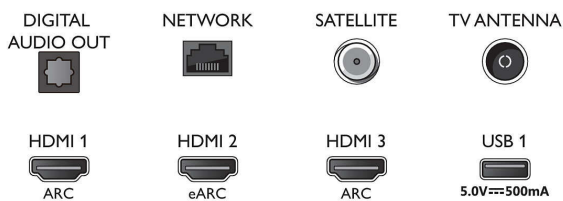

Specifikace

Ambilight

- Funkce Ambilight: Vestavěná funkce Ambilight+hue, Hudba s funkcí Ambilight, Herní režim, Funkce přizpůsobení barvě stěn, Režim Lounge, AmbiWakeup, AmbiSleep, Bezdrátové reproduktory Philips
- Verze Ambilight: třístranný

Obraz/displej

- Poměr stran: 16:9
- Úhlopříčka obrazovky (palce): 65 palců

- Úhlopříčka obrazovky (metrická): 164 cm
- Displej: 4K Ultra HD LED
- Rozlišení panelu: 3840x2160
- Systém obrazu: Engine P5 Perfect Picture
- Vylepšení obrazu: Ultra rozlišení, Dolby Vision, HDR10+, Kalibrace obrazu ISF, Micro Dimming Pro
- Úhlopříčka obrazovky (palce): 65 palců

Podporovaná rozlišení

- Počítačové vstupy na všech konektorech HDMI: Podpora HDR, HDR10/ HLG, až do rozlišení 4K

UHD 3840x2160 při 60 Hz, Podpora HDR, HDR10+/HLG

- Vstupy videa na všech konektorech HDMI: až do rozlišení 4K UHD 3840 x 2160 při 60 Hz, Podpora HDR, HDR10/HLG (Hybrid Log Gamma), HDR10+/Dolby Vision

Tuner/přijem/vysílání

- Digitální příjem: DVB-T/T2/T2-HD/C/S/S2
- Přehrávání videa: PAL, SECAM
- Podpora MPEG: MPEG2, MPEG4

Connections

Side

Bottom