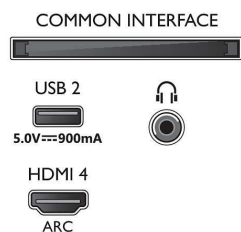

Specifikace

Ambilight

- Funkce Ambilight: Vestavěná funkce Ambilight+hue, Hudba s funkcí Ambilight, Herní režim, Funkce přizpůsobení barvě stěn, Režim Lounge, AmbiWakeup, AmbiSleep, Bezdrátové reproduktory Philips
- Verze Ambilight: třístranný

Obraz/displej

- Poměr stran: 16:9
- Úhlopříčka obrazovky (palce): 65 palců

- Úhlopříčka obrazovky (metrická): 164 cm
- Displej: 4K Ultra HD LED
- Rozlišení panelu: 3840x2160
- Systém obrazu: Engine P5 Perfect Picture
- Vylepšení obrazu: Ultra rozlišení, Dolby Vision, HDR10+, Kalibrace obrazu ISF, Micro Dimming Pro
- Úhlopříčka obrazovky (palce): 65 palců

Podporovaná rozlišení

- Počítačové vstupy na všech konektorech HDMI: Podpora HDR, HDR10/ HLG, až do rozlišení 4K

UHD 3840x2160 při 60 Hz, Podpora HDR, HDR10+/HLG

- Vstupy videa na všech konektorech HDMI: až do rozlišení 4K UHD 3840 x 2160 při 60 Hz, Podpora HDR, HDR10/HLG (Hybrid Log Gamma), HDR10+/Dolby Vision

Tuner/přijem/vysílání

- Digitální příjem: DVB-T/T2/T2-HD/C/S/S2
- Přehrávání videa: PAL, SECAM
- Podpora MPEG: MPEG2, MPEG4

Connections

Side