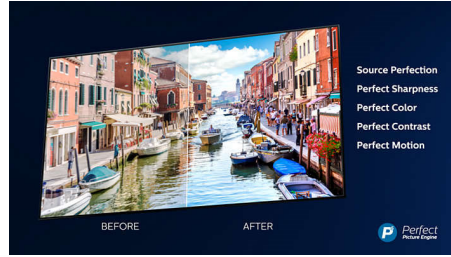

Philips P5 Picture Engine

Engine Philips P5 přináší obraz, který je stejně skvělý jako vaše oblíbené pořady. Detaily mají znatelně větší hloubku. Barvy jsou živé, odstíny pleti vypadají přirozeně. Kontrast je tak ostrý, že ucítíte každý detail. Pohyb je dokonale plynulý.