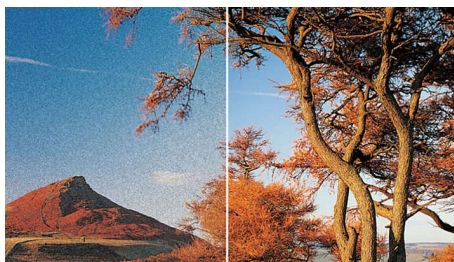

Přednosti

LCD displej WXGA, 1366 x 768p

Tento displej WXGA disponující nejmodernější technologií LCD obrazovek je vybaven širokoúhlým vysokým rozlišením 1366 x 768p pixelů. Poskytuje skvělý obraz bez blikání díky technologii Progressive Scan, s optimálním jasnem a vynikajícími barvami. Tento živoucí a ostrý obraz vám nabídne vylepšený zážitek ze sledování.

HD Ready

Vychutnejte si výjimečnou kvalitu obrazu s vysokým rozlišením a plně se připravte na zdroje vysokého rozlišení jako set top box HDTV nebo disk Blu-Ray. HD ready je ochranná známka zařízení, které nabízí vyšší kvalitu obrazu než technologie progressive scan. Zařízení vyhovuje přísným normám asociace EICTA a nabízí obrazovku, která zobrazuje signál s vysokým rozlišením. Umožňuje univerzální analogové připojení YPbPr i nekomprimované digitální připojení DVI nebo HDMI, s podporou HDCP. Zobrazuje signál s rozlišením 720p a 1080i při frekvenci 50 Hz a 60 Hz.

Technologie Pixel Plus

Pixel Plus je technologie pro zpracování digitálního obrazu, která zvyšuje počet řádků a pixelů. Výsledkem je vždy obraz ostrý jako břitva s neuvěřitelnými detaily a hloubkou z jakéhokoli zdroje.

Dynamické vylepšení kontrastu

Požadujete plochý LCD displej s nejvyšším kontrastem a nejzářivějším obrazem s širokým úhlem sledování. Dynamické vylepšení kontrastu Philips využívá zpracování obrazového signálu a jedinečné technologie tlumení podsvětlení. Díky tomu lze dosáhnout bohatší černé s vyššími detaily. Tlumení podsvětlení zvyšuje kontrast až pětinašobně* a současně zlepšuje úhel sledování. Poskytuje jasný, živý obraz s nejvyšším kontrastem a zářivými barvami. (* násobek mezi 2 a 5, v závislosti na typu obrazovky a obsahu obrazu).

Hřebenový filtr 3D

Digitální hřebenový filtr 3D rozliší lépe jas a barevné signály, a tak eliminuje splývání barev a jasů a zkruslení bodů obrazu - vše, co snižuje zážitek ze sledování. Hřebenový filtr 3D mezi sebou porovnává jednotlivá políčka televizního obrazu, aby přesně oddělil barevnou informaci od černobílé a odstranil horizontální i vertikální přebývající i zkruslené body obrazu. Výsledkem je obraz ostrý jako břitva.

Virtual Dolby Surround

Virtual Dolby Surround je technologie zpracování zvuku pro dokonalejší prostorové

zvukové efekty. Vytvoří stejný dojem jako systém Dolby Pro Logic bez přídavných zadních reproduktorů. Budete zcela vtazeni do děje na televizní obrazovce.

Kompaktní a tenké provedení

Tento způsob provedení zdůrazňuje tenký a kompaktní vzhled, šetří místo a všude se vejde.

Režim obrazu v obraze

Vícenásobné režimy obrazu v obraze umožňují současné sledování dvou video zdrojů buď v režimu obrazu v obraze, vedle sebe nebo v mozaikovém režimu se statickými snímky.