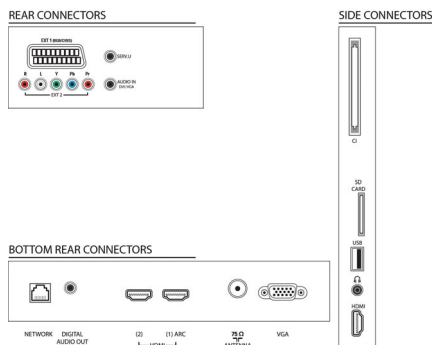

Specifikace

Obraz/displej

- Poměr stran: 16:9
- Úhlopříčka obrazovky (palce): 32 palců
- Úhlopříčka obrazovky (metrická): 81 cm
- Displej: Podsvícení displeje Edge LED
- Rozlišení panelu: 1920 x 1080p
- Jas: 400 cd/m²
- Vylepšení obrazu: Pixel Plus HD, HD Natural Motion, Active Control + světelný senzor, Super

- Resolution, 400Hz Perfect Motion Rate
- Dynamický kontrast obrazovky: 500 000 : 1
- Reakční doba (typická): 2 ms
- Nejvyšší poměr svítivosti: 65 %

Podporovaná rozlišení

- Vstupy z počítače: až 1920 x 1080 při 60 Hz
- Video vstupy: 24, 25, 30, 50, 60 Hz, až 1920 x 1080p

Tuner/příjem/vysílání

- Digitální příjem: DVB-C MPEG2*, DVB-C MPEG4*, DVB-T MPEG2*, DVB-T MPEG4*
- Přehrávání videa: NTSC, PAL, SECAM

Aplikace Smart TV

- Ovládání: Aplikace MyRemote (iOS a Android), Podpora USB klávesnice a myši
- Net TV: Funkce Catch-Up TV, Online