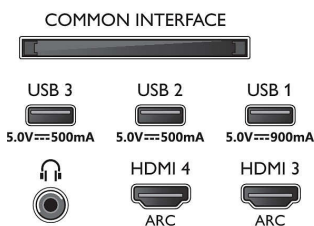

MiniLED televizor 4K UHD se systémem Android
P5 AI Perfect Picture Engine Zvuk Bowers & Wilkins, Televizor se 4stranným Ambilightem, 189 cm (75")
televizor Android

75PML9636/12

Specifikace

Ambilight

- Funkce Ambilight: Vestavěná funkce Ambilight+hue, Hudba s funkcí Ambilight, Herní režim, Funkce přizpůsobení barvě stěn, Režim Lounge, AmbiWakeUp, AmbiSleep, Bezdrátové reproduktory Philips
- Verze Ambilight: čtyřstranný

Obraz/displej

- Poměr stran: 16:9
- Úhlopříčka obrazovky (palce): 75 palců
- Úhlopříčka obrazovky (metrická): 189 cm

- Displej: 4K Ultra HD LED
- Rozlišení panelu: 3840x2160
- Systém obrazu: P5 AI Perfect Picture Engine
- Vylepšení obrazu: Ultra rozlišení, Dolby Vision, HDR10+, Široký barevný gamut 95 % DCI/P3, A.I. Režim obrazové kvality, CalMAN Ready, Řízení barev ISF, Micro Dimming Premium, Perfect Natural Motion
- Úhlopříčka obrazovky (palce): 75 palců

Podporovaná rozlišení

- Počítačové vstupy na HDMI1/2: Podpora HDMI 2.1.,

- Podpora HDR, HDR10+/HLG
- Počítačové vstupy na HDMI3/4: Podpora HDMI 2.0.
- Vstupy videa na HDMI1/2: Podpora HDMI 2.1, Podpora HDR, HDR10+/HLG
- Vstupy videa na HDMI3/4: Podpora HDMI 2.0.

Tuner/příjem/vysílání

- Digitální příjem: DVB-T/T2/T2-HD/C/S/S2
- Přehrávání videa: PAL, SECAM
- Podpora MPEG: MPEG2, MPEG4
- Průvodce televizními programy*: Průvodce EPG na 8 dnů

Connections

Side