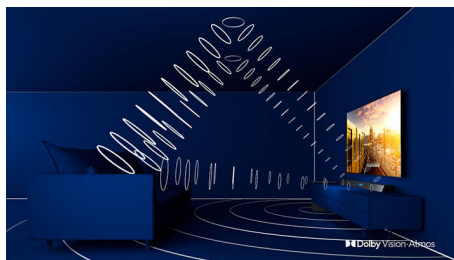

Dolby Vision a Dolby Atmos

Podpora prémiových formátů zvuku a videa Dolby znamená, že obsah HDR, který sledujete, bude skvěle vypadat a znít. Budete si moci vychutnat obraz, který odráží původní záměry režiséra, a zažít skutečně čistý a hluboký prostorový zvuk.

75PML9636/12