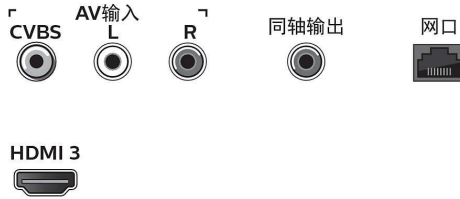

附件

- 随附的附件: 电源线, 遥控器, 桌架, 保修单, 快速入门指南, 用户手册, 2 节 AAA 电池, 迷你插孔到 CVBS-L/R 线缆

尺寸

- 机身宽度: 1289 毫米
- 机身高度: 758 毫米
- 机身厚度: 88 毫米
- 产品重量: 14.4 千克
- 机身宽度 (含桌架): 1289 毫米
- 机身高度 (含桌架): 814 毫米
- 机身厚度 (含桌架): 265 毫米
- 产品重量 (含桌架): 14.7 千克
- 包装盒宽度: 1425 毫米
- 包装盒高度: 880 毫米
- 包装盒厚度: 160 毫米
- 可壁挂安装: 300 x 200 毫米

Connections

Side

Rear

发行日期 2023-08-05

版本: 4.1.10

EAN: 69 59033 85668 6

© 2023 Koninklijke Philips N.V.
保留所有权利。

规格如有更改, 恕不另行通知。所有商标是 Koninklijke Philips N.V. 或它们各自所有者的财产。