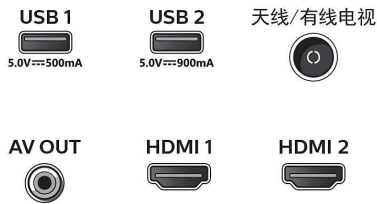

- 宽高比: 16:9
- 显示屏: 4K 超高清 LED
- 面板分辨率: 3840x2160
- 画面效果增强: Pixel Precise Ultra HD 技术, HDR10, Micro Dimming Pro

支持的显示分辨率

- 电脑输入均通过 HDMI 传输: @60Hz, 高达 4K 超高清 3840x2160
- 视频输入均通过 HDMI 传输: @ 24、25、30、50、60Hz, 高达 4K 超高清 3840x2160p

附件

- 随附的附件: 电源线, 遥控器, 桌架, 保修单, 快速入门指南, 用户手册, 2 节 AAA 电池, 迷你插孔到 CVBS-L/R 线缆

尺寸

- 机身宽度: 1289 毫米
- 机身高度: 758 毫米
- 机身厚度: 88 毫米
- 产品重量: 14.4 千克
- 机身宽度 (含桌架): 1289 毫米
- 机身高度 (含桌架): 814 毫米
- 机身厚度 (含桌架): 265 毫米
- 产品重量 (含桌架): 14.7 千克
- 包装盒宽度: 1425 毫米
- 包装盒高度: 880 毫米
- 包装盒厚度: 160 毫米
- 可壁挂安装: 300 x 200 毫米

Connections

Side

Rear

发行日期 2023-08-05

版本: 4.1.10

EAN: 69 59033 85668 6

© 2023 Koninklijke Philips N.V.
保留所有权利。

规格如有更改, 恕不另行通知。所有商标是 Koninklijke Philips N.V. 或它们各自所有者的财产。