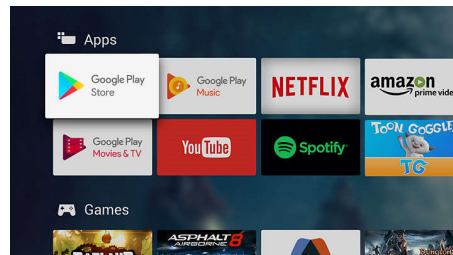

Televizní obsah

Překročte hranice tradičního televizního programu pomocí obchodu Google Play a galerii aplikací Philips. Vychutnejte si nekonečný výběr online filmů, televizních pořadů, hudby, aplikací a her. Ještě více obsahu, do kterého se můžete zamilovat.