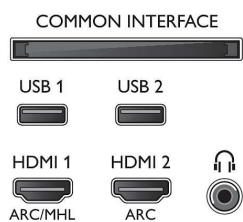

Ultratenký 4K UHD LED televizor se systémem Android
164 cm (65") televizor, Ambilight Index dokonalého obrazu 2800, HDR Premium WCG 90 %, Engine P5 Perfect Picture

65PUS8503/12

Specifikace

Ambilight

- Funkce Ambilight: Vestavěná funkce Ambilight+hue, Hudba s funkcí Ambilight, Herní režim, Funkce přizpůsobení barvě stěn, Režim Lounge
- Verze Ambilight: třístranný

Obraz/displej

- Poměr stran: 16:9
- Úhlopříčka obrazovky (palce): 65 palců
- Úhlopříčka obrazovky (metrická): 164 cm
- Displej: 4K Ultra HD LED

- Rozlišení panelu: 3840x2160
- Systém obrazu: Engine P5 Perfect Picture
- Vylepšení obrazu: Micro Dimming Pro, Ultra rozlišení, Široký barevný gamut 90 % DCI/P3, HDR Premium, 2 800 PPI

Podporovaná rozlišení

- Počítačové vstupy na HDMI1/2: až do rozlišení 4K UHD 3840x2160 při 60 Hz, Podpora HDR, HDR10/ HLG
- Počítačové vstupy na HDMI3/4: až do rozlišení 4K UHD 3840x2160 při 60 Hz

- Vstupy videa na HDMI1/2: až do rozlišení 4K UHD 3840 x 2160 při 60 Hz, Podpora HDR, HDR10/ HLG
- Vstupy videa na HDMI3/4: až do rozlišení 4K UHD 3840x2160 při 60 Hz

Tuner/příjem/vysílání

- Digitální příjem: DVB-T/T2/T2-HD/C/S/S2
- Přehrávání videa: NTSC, PAL, SECAM
- Podpora MPEG: MPEG2, MPEG4
- Průvodce televizními programy*: Průvodce EPG na 8 dnů

Connections

Side