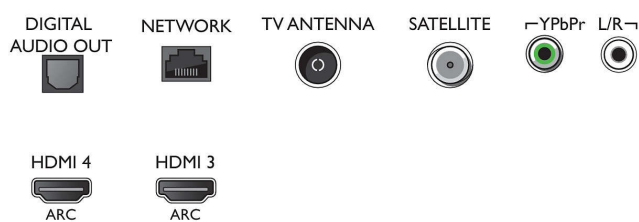

Podporovaná rozlišení

- Počítačové vstupy na HDMI1/2: až do rozlišení 4K UHD 3840x2160 při 60 Hz, Podpora HDR, HDR10/ HLG
- Počítačové vstupy na HDMI3/4: až do rozlišení 4K UHD 3840x2160 při 60 Hz

- Vstupy videa na HDMI1/2: až do rozlišení 4K UHD 3840 x 2160 při 60 Hz, Podpora HDR, HDR10/ HLG
- Vstupy videa na HDMI3/4: až do rozlišení 4K UHD 3840x2160 při 60 Hz

Tuner/příjem/vysílání

- Digitální příjem: DVB-T/T2/T2-HD/C/S/S2
- Přehrávání videa: NTSC, PAL, SECAM
- Podpora MPEG: MPEG2, MPEG4
- Průvodce televizními programy*: Průvodce EPG na 8 dnů

Connections

Side

Bottom

Ultratenký 4K UHD LED televizor se systémem Android
164 cm (65") televizor, Ambilight Index dokonalého obrazu 2800, HDR Premium WCG 90 %, Engine P5 Perfect Picture

Specifikace

- Indikace úrovně signálu
- Teletext: Teletext s pamětí 1 000 stránek
- Podpora HEVC