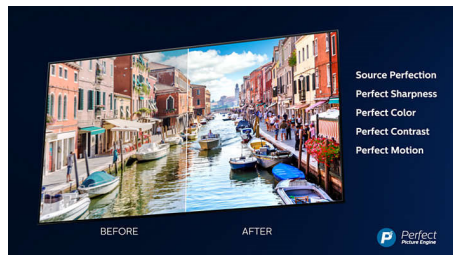

Engine P5 Perfect Picture

Engine Philips P5 Perfect Picture poskytuje obraz, který je stejně dokonalý jako váš oblíbený obsah. Detaily mají zřetelně větší hloubku, barvy jsou živé, bílé tóny pleti jsou přirozenější. Kontrast je tak ostrý, že ucítíte každý detail, a pohyb je tak plynulý, že nikdy neztratíte míč z očí, ať už je hra jakkoli rychlá.