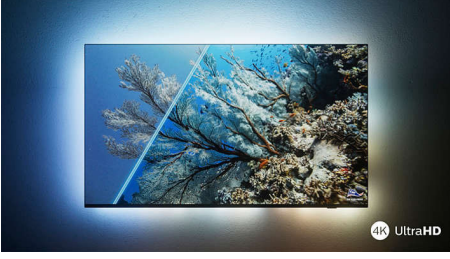

4K UHD LED Smart TV

Önemli HDR formatlarını destekler Dolby Vision ve Dolby Atmos, 164 cm (65 inç) SAPHI smart TV, Pixel Precise Ultra HD

Ozellikler

4K UHD LED TV

Bu 4K UHD LED TV'de izlediğiniz her içeriği çok seveceksiniz. Philips Pixel Precise Ultra HD motoru, görüntü kalitesini optimize ederek net görüntüler, zengin renkler ve akıcı hareketler sunar. Her zaman, mümkün olan en iyi görüntüleme deneyimini yaşarsınız.

İnce, çekici tasarım.

Odanıza uyan bir TV mi arıyorsunuz? Bu 4K akıllı TV'nin neredeyse çerçevesiz ekranı, hemen hemen her iç mekana uyumludur ve gümüş rengi ince ayaklar, ekranın havada

süzülüyormuş gibi görünmesini sağlar.

Ambalajlarımız ve içindeki ilavelerimiz, geri dönüştürülmüş karton ve kağıttan üretilmiştir.