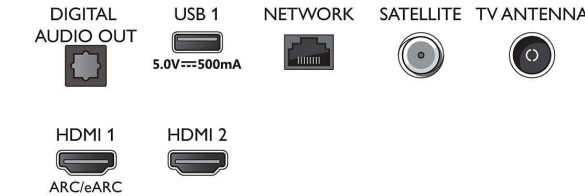

## Connections

Side

Bottom

Yayın tarihi 2023-08-05

Sürüm: 3.1.1

EAN: 87 18863 03399 9

© 2023 Koninklijke Philips N.V.  
Tüm hakları saklıdır.

Teknik özellikler üzerinde önceden haber vermeden değişiklik yapılabilir. Ticari markalar, Koninklijke Philips N.V. şirketi veya ilgili kuruluşlara aittir.