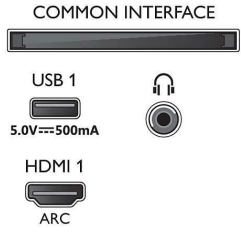

4K UHD Android TV

3 taraflı Ambilight TV Önemli HDR formatlarını destekler, Dolby Vision ve Dolby Atmos, 126 cm (50 inç) Android TV

Teknik Özellikler

Ambilight

- Ambilight Özellikleri: Duvar rengine uyarlama, Dinlenme modu, Oyun Modu, Dahili Ambilight
- Ambilight Versiyonu: 3 taraflı

Görüntü/Ekran

- En-boy oranı: 16:9
- Çapraz ekran boyutu (metrik): 126 cm
- Ekran: 4K Ultra HD LED
- Ekran çözünürlüğü: 3840 x 2160
- Yerel yenileme hızı: 60 Hz

- Fotoğraf motoru: Pixel Precise Ultra HD
- Görüntü geliştirme: Dolby Vision, HLG (Hybrid Log Gamma), HDR10+ uyumlu
- Çapraz ekran boyutu (inç): 50 inç

Desteklenen Ekran Çözünürlüğü

- Tüm HDMI'larda bilgisayar girişleri: 60 Hz'de 4K UHD 3840x2160'a kadar, HDR destekli, HDR10/HLG
- Tüm HDMI'larda video girişleri: 60 Hz'de 4K UHD 3840x2160'a kadar, HDR destekli, HDR10/HLG

50PUS8007/62

(Hybrid Log Gamma)

Tuner/Alım/İletim

- Dijital TV: DVB-T/T2/T2-HD/C/S/S2
- Video Oynatma: PAL, SECAM
- TV Program rehberi*: 8 günlük Elektronik Program Rehberi
- Sinyal gücü göstergesi: Var
- Teletext: 1000 sayfa Yardımlı Metin
- HEVC desteği: Var

Connections

Side