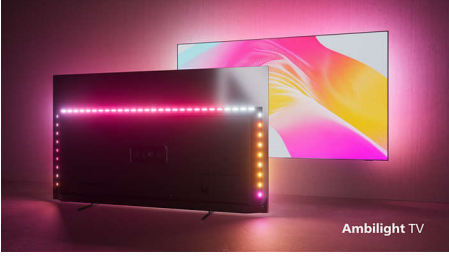

4K UHD Android TV

3 taraflı Ambilight TV Önemli HDR formatlarını destekler, Dolby Vision ve Dolby Atmos, 126 cm (50 inç) Android TV

Ozellikler

Philips Ambilight

Philips Ambilight ile Philips TV izleme deneyimi daha da sürükleyici hale geliyor! TV'nin kenarındaki LED ışıklar parlar ve ekrandaki içeriğin renkleri veya müziğinin ile mükemmel bir uyum içinde renk değiştirir. O kadar huzurlu ve sürükleyicidir ki onusuz televizyondan nasıl keyif aldığınıza hayret edersiniz.