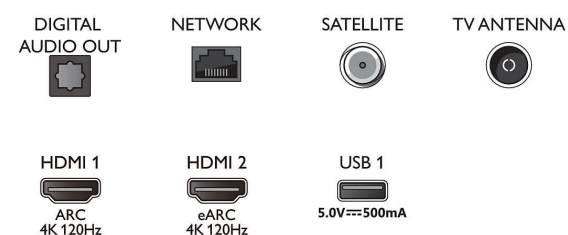

Specifikace

Ambilight

- Funkce Ambilight: Vestavěná funkce Ambilight+hue, Hudba s funkcí Ambilight, Herní režim, Funkce přizpůsobení barvě stěn, Režim Lounge, AmbiWakeUp, AmbiSleep, Bezdrátové reproduktory Philips
- Verze Ambilight: třístranný

Obraz/displej

- Poměr stran: 16:9
- Úhlopříčka obrazovky (palce): 65 palců

- Úhlopříčka obrazovky (metrická): 164 cm
- Displej: 4K Ultra HD OLED
- Rozlišení panelu: 3840x2160
- Systém obrazu: P5 AI Perfect Picture Engine
- Vylepšení obrazu: Ultra rozlišení, Široký barevný gamut 99 % DCI/P3, Dolby Vision, HDR10+, Perfect Natural Motion, A.I. Režim obrazové kvality, Řízení barev ISF, Micro Dimming Perfekt, CalMAN Ready
- Úhlopříčka obrazovky (palce): 65 palců

Podporovaná rozlišení

- Počítačové vstupy na HDMI1/2: Podpora HDMI 2.1., Podpora HDR, HDR10+/HLG
- Počítačové vstupy na HDMI3/4: Podpora HDMI 2.0.
- Vstupy videa na HDMI1/2: Podpora HDMI 2.1, Podpora HDR, HDR10+/HLG
- Vstupy videa na HDMI3/4: Podpora HDMI 2.0.

Tuner/přijem/vysílání

- Digitální příjem: DVB-T/T2/T2-HD/C/S/S2
- Přehrávání videa: PAL, SECAM

Connections

Side

Bottom