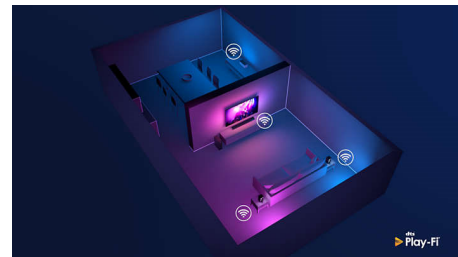

Kompatibilní s technologií DTS Play-Fi

Díky funkci DTS Play-Fi na televizoru Philips můžete připojit kompatibilní reproduktory v libovolné místnosti. Máte v kuchyni film bezdrátové reproduktory? Poslouchejte film zatímco připravujete svačinu, nebo si nenechte uniknout sportovní komentáře, když jdete všem pro pít.