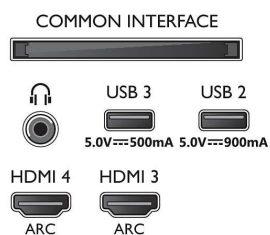

Specifikace

Ambilight

- Funkce Ambilight: Vestavěná funkce Ambilight+hue, Hudba s funkcí Ambilight, Herní režim, Funkce přizpůsobení barvě stěn, Režim Lounge, AmbiWakeUp, AmbiSleep, Bezdrátové reproduktory Philips
- Verze Ambilight: třístranný

Obraz/displej

- Poměr stran: 16:9
- Úhlopříčka obrazovky (palce): 65 palců

- Úhlopříčka obrazovky (metrická): 164 cm
- Displej: 4K Ultra HD OLED
- Rozlišení panelu: 3840x2160
- Systém obrazu: P5 AI Perfect Picture Engine
- Vylepšení obrazu: Ultra rozlišení, Široký barevný gamut 99 % DCI/P3, Dolby Vision, HDR10+, Perfect Natural Motion, A.I. Režim obrazové kvality, Řízení barev ISF, Micro Dimming Perfekt, CalMAN Ready
- Úhlopříčka obrazovky (palce): 65 palců

Podporovaná rozlišení

- Počítačové vstupy na HDMI1/2: Podpora HDMI 2.1., Podpora HDR, HDR10+/HLG
- Počítačové vstupy na HDMI3/4: Podpora HDMI 2.0.
- Vstupy videa na HDMI1/2: Podpora HDMI 2.1, Podpora HDR, HDR10+/HLG
- Vstupy videa na HDMI3/4: Podpora HDMI 2.0.

Tuner/přijem/vysílání

- Digitální příjem: DVB-T/T2/T2-HD/C/S/S2
- Přehrávání videa: PAL, SECAM

Connections

Side