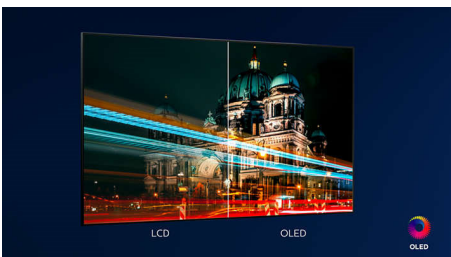

Televizor Philips OLED

Díky televizoru Philips OLED získáte širší úhel sledování a jedinečně realistický obraz. Černá je hlubší. Barvy jsou věrnější. Detaily ve stínech

a světle jsou přesně reprodukovány. Podporuje všechny hlavní formáty HDR. Každou scénu prožijete naplno.