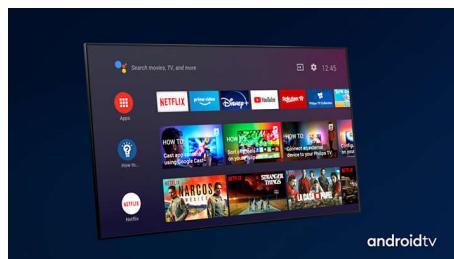

Jednoduše chytrý. Televizor Android

Televizor Philips se systémem Android vám poskytne požadovaný obsah, kdykoli jej budete

chtít. Domovskou obrazovku si můžete přizpůsobit tak, aby zobrazovala vaše oblíbené aplikace, takže můžete snadno začít streamovat filmy a pořady, které máte rádi. Nebo pokračovat tam, kde jste skončili.