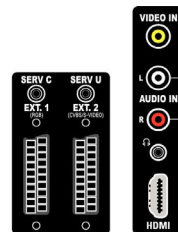

- Vestavěné reproduktory: 2
- Typ reproduktorů: Integrovaný subwoofer

Možnosti připojení

- Počet konektorů Scart: 2
- Konektor Ext 1 Scart: Audio levý/pravý kanál, Vstup/výstup kompozitního videa CVBS, RGB
- Konektor Ext 2 Scart: Audio levý/pravý kanál, Vstup/výstup kompozitního videa CVBS, Vstup S-video
- Další připojení: Výstup pro sluchátka, Běžné rozhraní
- Konektor Ext 3: Rozhraní HDMI v1.3, Vstup kompozitního videa CVBS, Vstup audio L/P
- Konektor Ext 4: YPbPr, Vstup S-video, Vstup audio L/P
- Konektor Ext 5: Rozhraní HDMI v1.3
- Konektor Ext 6: Rozhraní HDMI v1.3

Napájení

- Napájení ze sítě: 220 - 240 V, 50/60 Hz

- Okolní teplota: 5 °C až 40 °C
- Spotřeba elektrické energie: 170 W
- Spotřeba energie v pohotovostním režimu: ≤ 1 W

Příslušenství

- Dodávané příslušenství: Stojan na nábytek, Napájecí kabel, Stručný návod k rychlému použití, Uživatelská příručka, Registrační karta, Záruční list, Dálkový ovladač, Baterie pro dálkový ovladač

Rozměry

- Šířka přístroje: 1029 mm
- Výška přístroje: 662 mm
- Hloubka přístroje: 136 mm
- Hmotnost výrobku: 25,5 kg
- Šířka přístroje (s podstavcem): 1029 mm
- Výška přístroje (s podstavcem): 725 mm
- Hloubka přístroje (s podstavcem): 279 mm
- Hmotnost výrobku (+ podstavec): 30 kg
- Šířka balení: 1129 mm
- Výška balení: 756 mm
- Hloubka balení: 314 mm
- Hmotnost včetně balení: 37,5 kg
- Kompatibilní s montáží na stěnu: 600 x 400 mm

Datum vydání 2024-04-18

Verze: 4.0.12

EAN: 87 12581 35369 8

© 2024 Koninklijke Philips N.V.
Všechna práva vyhrazena.

Údaje mohou být změněny bez předchozího varování.
Ochranné známky jsou majetkem Koninklijke Philips N.V. nebo jejich příslušných vlastníků.

www.philips.com