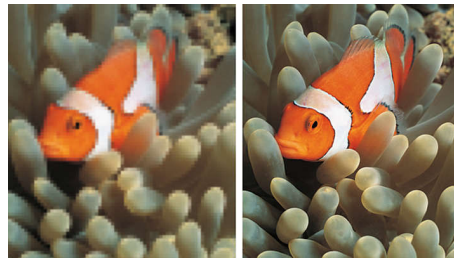

Pixel Plus 2 HD

Pixel Plus 2 HD nabízí jedinečnou kombinaci dokonalé ostroty, přirozených detailů, zdokonalenou hloubku, živé barvy, plynulý a přirozený pohyb ze standardních televizních signálů, signálů s vysokým rozlišením a multimediálních zdrojů. Každý pixel přijímaného obrazu je vylepšen, aby odpovídal okolním pixelům, díky čemuž je obraz přirozenější. Nežádoucí faktory v komprimovaném multimediálním obsahu jsou detekovány a sníženy, což zajišťuje čistý a ostrý obraz. Digitální redukce šumu zajišťuje, že obraz je dokonale hladký a zároveň ostrý jako břitva.

Reakční doba 5 ms

Reakční doba měří rychlost reakce signálu v milisekundách. Rychlejší reakční doba je lepší, protože eliminuje viditelné vizuální anomálie, které mohou zhoršit výsledky zobrazení rychlých obrázků nebo objektů. V tomto případě nabízí LCD panel reakční dobu 5 ms, takže můžete v televizoru LCD sledovat čisté rychlé efekty.

Digital Natural Motion

Společnost Philips vyvinula systém Digital Natural Motion, který eliminuje trhavý pohyb v obraze. Systém Digital Natural Motion předvídá pohyb objektů a upravuje trhané pohyby ve vysílání i v nahrávaném filmovém materiálu (například na disku DVD). Výsledný hladký, dokonale ostrý obraz přenáší zážitek ze sledování na vyšší úroveň.

barvy a kontrast

Živý a přirozený obraz díky nejpokročilejšímu zpracování barev. 10-bitová technologie zpracování RGB optimalizuje tři barevné kanály (RGB) a výsledkem je 28,9 miliard barev. Vytváří živé barvy a zároveň zachovává výbornou ostrost, vynikající úroveň černé,

přesné ohraničení stínů a barev a poskytuje jasný, realistický obraz s vysokým kontrastem a živými barvami.

Subwoofer Incredible Surround

Technologie Incredible Surround je technologie zpracování zvuku vyvinutá společností Philips, která významně rozšiřuje zvukové pole a zlepšuje prostorový vjem. Důmyslným využitím elektronického posunu fází směšuje zvuky levého a pravého kanálu způsobem, který zajišťuje zvětšení virtuální vzdálenosti mezi příslušnými dvěma reproduktory. Toto rozšíření zvyšuje stereofonní efekt a vytváří přirozenější reprodukci zvuku. Technologie Incredible Surround s integrovaným subwooferem poskytuje dokonalý prostorový zvuk s větší hloubkou basů a šířkou zvuku za použití integrovaného subwooferu.

BBE

Zvuk s vysokým rozlišením BBE představuje technologii vylepšení zvuku (licence společnosti BBE Sound), která vám umožní vychutnat si opravdu přirozenou hudbu, srozumitelné mluvené slovo, bohaté a čisté vokály.

Otočný stojan

Tento televizor je dodáván s otočným stojanem, který umožňuje sledování televizoru ve vaší oblíbené poloze, takže si můžete vychutnat výbornou zábavu na kterémkoli místě v pokoji.

3 vstupy HDMI