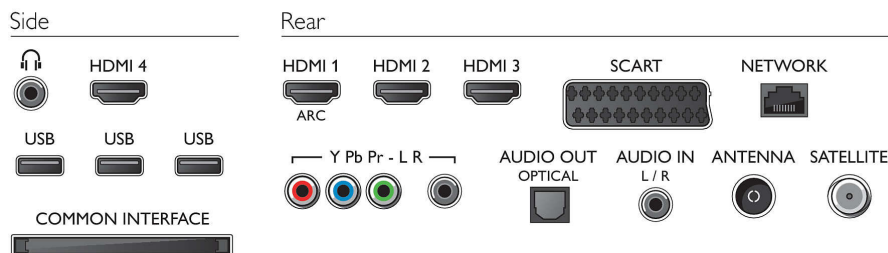

Interakce s uživatelem

- Bezdrátová interakce: SimplyShare, MultiRoom Client a Server*, Dálkový ovladač Smart text,

Certifikace Wi-Fi Miracast Certified*, Počítač v monitoru

- Program: Pozastavení televizního vysílání, Nahrávání na zařízení USB*
- Snadná instalace: Automatické rozpoznání zařízení Philips, Průvodce připojením zařízení, Průvodce instalací sítě, Průvodce nastavením
- Snadné použití: Sdružené tlačítko Home, Uživatelská příručka na obrazovce
- Možnost aktualizace firmwaru: Průvodce aut. aktualizací firmwaru, Aktualizace firmwaru přes USB, Aktualizace firmwaru online
- Nastavení formátu obrazovky: Automatické doplnění obrazu, Automatický zoom, Rozšířený obraz 16:9, Velké zvětšení (Super Zoom), Nepřepočítaný, Širokoúhlá obrazovka
- Indikace úrovně signálu
- Teletext: Teletext s pamětí 1 200 stránek
- Aplikace My Remote*: Ovládání, Nahrávání přes aplikaci MyRemote, Simply Share, Televizní průvodce, Wi-Fi Smart Screen

procesor

- Typ procesoru: Dual-Core

Connections

Specifikace

Zvuk

- Výstupní výkon (RMS): 24 W (2 x 12 W)
- Vylepšení zvuku: Automatické vyrovnávání hlasitosti, Clear Sound, Incredible Surround, Pure Bass, 3D wOOx

Možnosti připojení

- Počet připojení HDMI: 4
- Vlastnosti rozhraní HDMI: 3D, Zpětný audio kanál
- Počet komponentních vstupů (YPbPr): 1
- EasyLink (HDMI-CEC): Průchod signálu dálkového ovladače, Systémové ovládání audia, Pohotovostní režim systému, Přidání zařízení standardu Plug & Play na domovskou obrazovku, Automatický posun titulků (Philips), Propojení Pixel Plus (Philips), Přehrávání stisknutím jednoho tlačítka
- Počet konektorů Scart (RGB/CVBS): 1
- Počet portů USB: 3
- Bezdrátové připojení: Integrovaná síť Wi-Fi 11n
- Další připojení: Anténa IEC75, Rozhraní Common Interface Plus (CI+), Ethernet-LAN RJ-45, Digitální audiovýstup (optický), Výstup pro sluchátka, Vstup audio L/P