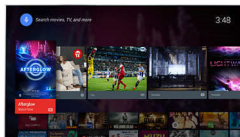

Dvujádrový procesor + Android

DualCore

Systém Android v televizoru zajistí navigaci, spuštění aplikací a přehrávání videa super rychlostí, super intuitivně a super zábavně. Robot Android osvobozuje sílu ukrytou ve dvujádrovém procesoru, aby všechno probíhalo rychle a jednoduše.

Android

Díky systému Android na televizoru Smart TV si vychutnáte výkon rychlého procesoru a uživatelsky přívětivé rozhraní. S jeho pomocí si můžete zpřístupnit nekonečné množství obsahu: od obchodu Google Play™ přes Netflix po internetový prohlížeč a mnoho dalších možností. Je zde nabídka se snadnou navigací a přímými odkazy na vaše oblíbené položky.

Google Play

Obchod Google Play™ nabízí širokou nabídku vysoce kvalitních her pro každý věk. Jsou optimalizovány pro použití na televizoru a vypadají stejně skvěle, jako se hrají. A není třeba zaplňovat doma prostor další herní konzolí; díky univerzálnímu hernímu ovladači USB budete snadno navigovat i hrát.