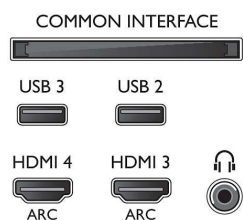

Specifikace

Obraz/displej

- Poměr stran: 16:9
- Úhlopříčka obrazovky (palce): 32 palců
- Úhlopříčka obrazovky (metrická): 80 cm
- Displej: LED Full HD
- Rozlišení panelu: 1920 x 1080p
- Jas: 350 cd/m²
- Vylepšení obrazu: Pixel Plus HD, Micro Dimming, 200Hz Perfect Motion Rate

Podporovaná rozlišení

- Počítačové vstupy na všech konektorech HDMI:

- rozlišení až FHD 1920x1080@60Hz, při 60 Hz
- Vstupy videa na všech konektorech HDMI: rozlišení až FHD 1920x1080p, při 24, 25, 30, 50, 60 Hz

Tuner/přijem/vysílání

- Digitální příjem: DVB-T/C
- Přehrávání videa: NTSC, PAL, SECAM
- Podpora MPEG: MPEG2, MPEG4
- Průvodce televizními programy*: Průvodce EPG na 8 dnů

- Indikace úrovně signálu
- Teletext: Teletext s pamětí 1 000 stránek

Android TV

- OS: Android™ 5.1 (Lollipop)
- Předinstalované aplikace: Google Play Movies*, Google Play Music*, Vyhledávání Google, Hlasové vyhledávání, YouTube, Netflix*
- Kapacita paměti (Flash): 8 GB, Možnost rozšíření pomocí úložiště USB

Connections

Side