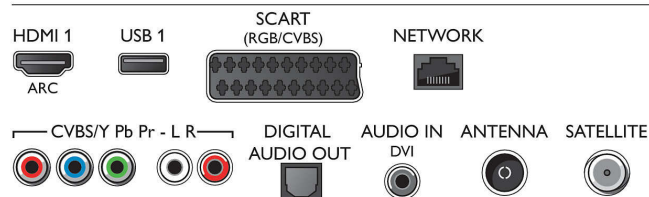

- .SUB, .TXT
- Formáty přehrávání obrazu: JPEG, BMP, GIF, JPS, PNG, PNS

Interakce s uživatelem

- Bezdrátová interakce: SimplyShare, MultiRoom Client, MultiRoom Client a Server*, MultiRoom Client a Server, Cloud TV* a Cloud Explorer
- Program: Pozastavení televizního vysílání, Nahrávání na zařízení USB*
- Snadná instalace: Automatické rozpoznání zařízení Philips, Průvodce připojením zařízení, Průvodce instalací sítě, Průvodce nastavením
- Snadné použití: Sdružené tlačítko Home, Uživatelská příručka na obrazovce
- Možnost aktualizace firmwaru: Průvodce aut. aktualizací firmwaru, Aktualizace firmwaru přes USB, Aktualizace firmwaru online
- Nastavení formátu obrazovky: Základní – Vyplnit obrazovku, Přizpůsobit obrazovce, Pokročilé – Posun, Zvětšení, Stretch
- Indikace úrovně signálu
- Teletext: Teletext s pamětí 1 000 stránek
- Aplikace My Remote*: Ovládání, Simply Share, Televizní průvodce, Wi-Fi Smart Screen

Connections

Side

Rear

Specifikace

procesor

- Typ procesoru: Dual-Core

Zvuk

- Výstupní výkon (RMS): 20 W
- Vylepšení zvuku: Incredible Surround, Clear Sound, Automatické vyrovnávání hlasitosti, Zvýraznění basů, Funkce Smart Sound
- Zvukové funkce: Smart Stereo, Ambi wOOx, Přirozený zvuk

Možnosti připojení

- Počet připojení HDMI: 3
- Vlastnosti rozhraní HDMI: 3D, Zpětný audio kanál
- Počet komponentních vstupů (YPbPr): 1
- EasyLink (HDMI-CEC): Průchod signálu dálkového ovladače, Systémové ovládání audia, Pohotovostní režim systému, Automatický posun titulků (Philips)*, Propojení Pixel Plus (Philips)*, Přehrávání stisknutím jednoho tlačítka
- Počet konektorů Scart (RGB/CVBS): 1
- Počet portů USB: 2
- Bezdrátové připojení: Integrované Wi-Fi 2x2
- Další připojení: Anténa IEC75, Certifikace CI+1.3, Vstup zvuku (DVI), Rozhraní Common Interface Plus (CI+), Ethernet-LAN RJ-45, Digitální audiovýstup (optický), Vstup audio L/P, Výstup pro sluchátka, Servisní konektor