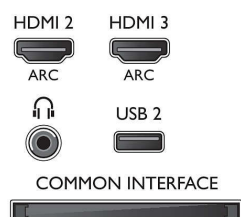

Multimediální aplikace

- Formáty přehrávání videa: Kontejnery: AVI, MKV, H264/MPEG-4 AVC, MPEG-1, MPEG-2, MPEG-4, WMV9/VC1
- Formáty přehrávání hudby: AAC, AMR, LPCM, M4A, MP3, MPEG1 L1/2, WMA (v2 až v9.2)
- Podpora formátu titulků: .AAS, .SMI, .SRT, .SSA,

- .SUB, .TXT
- Formáty přehrávání obrazu: JPEG, BMP, GIF, JPS, PNG, PNS

Interakce s uživatelem

- Bezdrátová interakce: SimplyShare, MultiRoom Client, MultiRoom Client a Server*, MultiRoom Client a Server, Cloud TV* a Cloud Explorer
- Program: Pozastavení televizního vysílání, Nahrávání na zařízení USB*
- Snadná instalace: Automatické rozpoznání zařízení Philips, Průvodce připojením zařízení, Průvodce instalací sítě, Průvodce nastavením
- Snadné použití: Sdružené tlačítko Home, Uživatelská příručka na obrazovce
- Možnost aktualizace firmwaru: Průvodce aut. aktualizací firmwaru, Aktualizace firmwaru přes USB, Aktualizace firmwaru online
- Nastavení formátu obrazovky: Základní – Vyplnit obrazovku, Přizpůsobit obrazovce, Pokročilé – Posun, Zvětšení, Stretch
- Indikace úrovně signálu
- Teletext: Teletext s pamětí 1 000 stránek
- Aplikace My Remote*: Ovládání, Simply Share, Televizní průvodce, Wi-Fi Smart Screen

Connections

Side