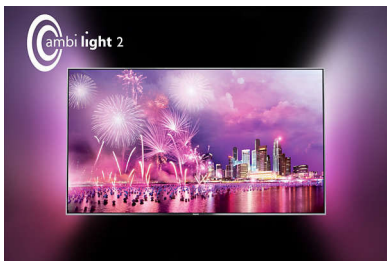

Už jste vytvořili domov, který je něco víc než jen dům. Proč tedy nezvolit televizor, který atmosféru domova podpoří? Díky jedinečné technologii Ambilight společnosti Philips je obrazovka mnohem širší – a zážitek ze sledování mnohem hlubší – mimořádně široká záře se promítá ze dvou stran televizní obrazovky na okolní stěny. Barva, živost a vzrušení překračují hranice obrazovky a zaplní váš obývací pokoj úchvatným a intenzivním diváckým zážitkem.