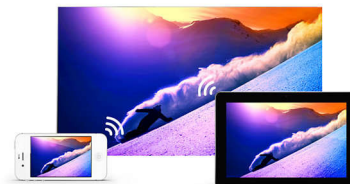

Google Cast

Používejte rozšíření Google Cast spolu se svým chytrým zařízením* a využijte vše, co váš televizor Philips Smart TV umí. Umožní vám procházet webové stránky, obsah a aplikace i jejich přenesení na televizor jediným stiskem tlačítka. A nejlepší ze všeho je, že chytré zařízení můžete nadále používat k jiným účelům, zatímco se přenášený obsah přehrává na televizoru.