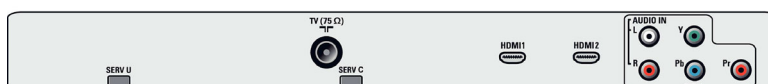

Reproduktory

- Vestavěné reproduktory: 2

Možnosti připojení

- Počet konektorů Scart: 2
- Konektor Ext 1 Scart: Audio levý/pravý kanál, Vstup/výstup kompozitního videa CVBS, RGB
- Konektor Ext 2 Scart: Audio levý/pravý kanál, Vstup/výstup kompozitního videa CVBS, Vstup S-video
- Další připojení: Výstup pro sluchátka
- Konektor Ext 3: Vstup S-video, Vstup kompozitního videa CVBS, Vstup audio L/P
- Konektor Ext 4: YPbPr, Vstup audio L/P
- Konektor Ext 5: Rozhraní HDMI
- Konektor Ext 6: Rozhraní HDMI

Napájení

- Napájení ze sítě: 220 - 240 V, 50/60 Hz
- Okolní teplota: 5 °C až 40 °C
- Spotřeba elektrické energie: 120 W
- Spotřeba energie v pohotovostním režimu: 1 W

Příslušenství

- Dodávané příslušenství: Stojan na nábytek, Napájecí kabel, Stručný návod k rychlému použití,

- Uživatelská příručka, Registrační karta, Záruční list, Dálkový ovladač, Baterie pro dálkový ovladač
- Volitelné příslušenství: Podstavec

Rozměry

- Šířka přístroje: 691,3 mm
- Výška přístroje: 474 mm
- Hloubka přístroje: 111,1 mm
- Hmotnost výrobku: 12,4 kg
- Šířka přístroje (s podstavcem): 691,3 mm
- Výška přístroje (s podstavcem): 530 mm
- Hloubka přístroje (s podstavcem): 238 mm
- Hmotnost výrobku (+ podstavec): 15,4 kg
- Šířka balení: 880 mm
- Výška balení: 218 mm
- Hloubka balení: 580 mm
- Hmotnost včetně balení: 18 kg
- Kompatibilní s montáží na stěnu: 200 x 100 mm

Datum vydání 2023-09-09

Verze: 2.0.13

EAN: 87 12581 33767 4

© 2023 Koninklijke Philips N.V.
Všechna práva vyhrazena.

Údaje mohou být změněny bez předchozího varování.
Ochranné známky jsou majetkem Koninklijke Philips N.V. nebo jejich příslušných vlastníků.

www.philips.com