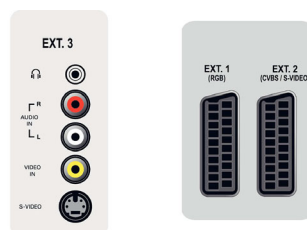

Reproduktory

- Vestavěné reproduktory: 2

Možnosti připojení

- Počet konektorů Scart: 2
- Konektor Ext 1 Scart: Audio levý/pravý kanál, Vstup/výstup kompozitního videa CVBS, RGB
- Konektor Ext 2 Scart: Audio levý/pravý kanál, Vstup/výstup kompozitního videa CVBS, Vstup S-video
- Další připojení: Výstup pro sluchátka
- Konektor Ext 3: Vstup S-video, Vstup kompozitního videa CVBS, Vstup audio L/P
- Konektor Ext 4: YPbPr, Vstup audio L/P
- Konektor Ext 5: Rozhraní HDMI
- Konektor Ext 6: Rozhraní HDMI

Napájení

- Napájení ze sítě: 220 - 240 V, 50/60 Hz
- Okolní teplota: 5 °C až 40 °C
- Spotřeba elektrické energie: 120 W
- Spotřeba energie v pohotovostním režimu: 1 W

Příslušenství

- Dodávané příslušenství: Stojan na nábytek, Napájecí kabel, Stručný návod k rychlému použití,

- Uživatelská příručka, Registrační karta, Záruční list, Dálkový ovladač, Baterie pro dálkový ovladač
- Volitelné příslušenství: Podstavec

Rozměry

- Šířka přístroje: 691,3 mm
- Výška přístroje: 474 mm
- Hloubka přístroje: 111,1 mm
- Hmotnost výrobku: 12,4 kg
- Šířka přístroje (s podstavcem): 691,3 mm
- Výška přístroje (s podstavcem): 530 mm
- Hloubka přístroje (s podstavcem): 238 mm
- Hmotnost výrobku (+ podstavec): 15,4 kg
- Šířka balení: 880 mm
- Výška balení: 218 mm
- Hloubka balení: 580 mm
- Hmotnost včetně balení: 18 kg
- Kompatibilní s montáží na stěnu: 200 x 100 mm

Datum vydání 2023-09-09

Verze: 2.0.13

EAN: 87 12581 33767 4

© 2023 Koninklijke Philips N.V.
Všechna práva vyhrazena.

Údaje mohou být změněny bez předchozího varování.
Ochranné známky jsou majetkem Koninklijke Philips N.V. nebo jejich příslušných vlastníků.

www.philips.com