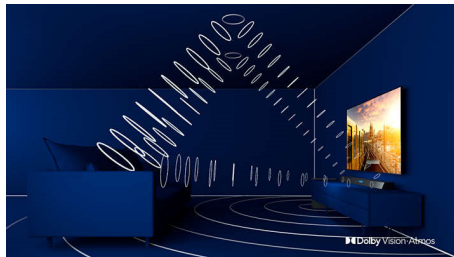

Dolby Vision a Dolby Atmos

Podpora špičkového zvuku a formátů videa Dolby znamená, že obsah HDR bude skvěle vypadat i znít. Ať už streamujete nejnovější část seriálu, nebo sledujete obsah z disku Blu-Ray, vždy si budete moci vychutnat kontrast, jas a barvy, které odrážejí režisérův původní záměr. A navíc uslyšíte jasný, detailní a hluboký prostorový zvuk.