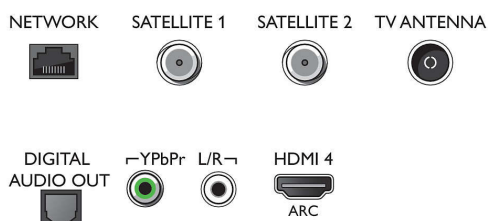

Connections

Side

Bottom

OLED televizor 4K UHD se systémem Android

139 cm (55") televizor Ambilight Index dokonalého obrazu 5000, HDR 10+/ WCG 99 %, Engine P5 Perfect Picture

Specifikace

- Teletext: Teletext s pamětí 1 000 stránek
- Podpora HEVC