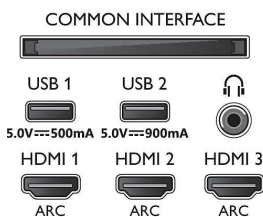

OLED televizor 4K UHD se systémem Android

139 cm (55") televizor Ambilight Index dokonalého obrazu 5000, HDR 10+/ WCG 99 %, Engine P5 Perfect Picture

Specifikace

Ambilight

- Funkce Ambilight: Vestavěná funkce Ambilight+hue, Hudba s funkcí Ambilight, Herní režim, Funkce přizpůsobení barvě stěn, Režim Lounge
- Verze Ambilight: třístranný

Obraz/displej

- Poměr stran: 16:9
- Úhlopříčka obrazovky (metrická): 139 cm
- Displej: 4K Ultra HD OLED
- Rozlišení panelu: 3840x2160

- Systém obrazu: Engine P5 Pro Perfect Picture
- Vylepšení obrazu: Ultra rozlišení, Micro Dimming Perfekt, Široký barevný gamut 99 % DCI/P3, 5000 PPI, Dolby Vision, HDR10+, Perfect Natural Motion
- Úhlopříčka obrazovky (palce): 55 palců

Podporovaná rozlišení

- Počítačové vstupy na všech konektorech HDMI: až do rozlišení 4K UHD 3840x2160 při 60 Hz, Podpora HDR, HDR10+/HLG
- Vstupy videa na všech konektorech HDMI: až do

55OLED804/12

rozlišení 4K UHD 3840 x 2160 při 60 Hz, Podpora HDR, HDR10/HLG (Hybrid Log Gamma), HDR10+/Dolby Vision

Tuner/přijem/vysílání

- Dvojitý tuner
- Digitální příjem: DVB-T/T2/T2-HD/C/S/S2
- Přehrávání videa: NTSC, PAL, SECAM
- Podpora MPEG: MPEG2, MPEG4
- Průvodce televizními programy*: Průvodce EPG na 8 dnů
- Indikace úrovně signálu

Connections

Side