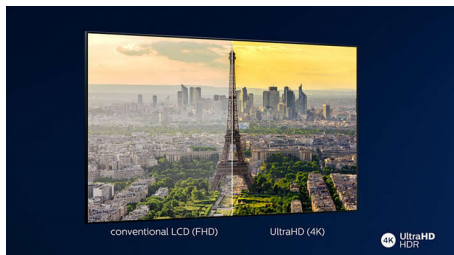

HDR10+

U televizoru Philips HDR10+ je kvalita obrazu ještě více pohlcující a realističtější. Dynamická metadata umožňují televizoru upravovat úroveň jasu snímek za snímek. Barvy jsou reálné – od modré oblohy až po chrámy osvětlené svíčkami. Jsou zachovány originální detaily. Kontrast je dechberoucí.