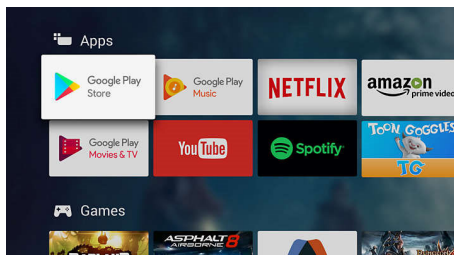

Televizní obsah

Překročte hranice tradičního televizního programu pomocí obchodu Google Play a galerie aplikací Philips. Vychutnejte si

55OLED804/12

nekonečný výběr online filmů, televizních pořadů, hudby, aplikací a her. Ještě více obsahu, do kterého se můžete zamilovat.

Hlasové ovládání AI.

Ovládejte svůj televizor Philips se systémem Android pomocí svého hlasu. Chcete si něco zahrát, podívat se na Netflix nebo najít obsah a aplikace v obchodě Google Play? Prostě to televizoru řekněte. Takto můžete ovládat dokonce všechna chytrá domácí zařízení kompatibilní s funkcí Google Assistant, například ztlumení světel nebo nastavení termostatu při filmovém večeru. Ani nemusíte vstát z pohovky. Doba hledání dálkového ovladače televizoru skončila. Nyní můžete svůj chytrý televizor Philips ovládat pomocí hlasu prostřednictvím zařízení s podporou Alexa, jako je například Amazon Echo. Zapněte televizor, změňte kanál, přepněte na herní konzoli a další zařízení pomocí služby Alexa.

Perfect Natural Reality

Perfect Natural Reality. Větší hloubka, více detailů.

Čisté dialogy

Čisté dialogy. Jemné detaily. Ohromující účinky.

Detailní zvuk

Detailní zvuk integrovaného subwooferu a výškových reproduktorů

Elegantní provedení.

Elegantní provedení. Tenký kovový rámeček a kovový stojan.