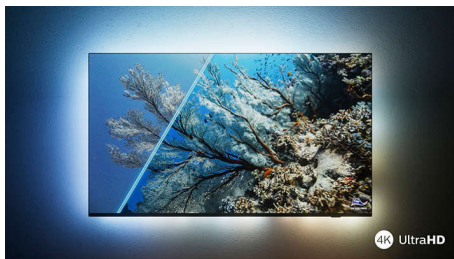

LED televizor Smart 4K UHD

Podpora hlavních formátů HDR Dolby Vision a Dolby Atmos, 164cm (65") televizor SAPHI Smart, Pixel Precise Ultra HD

Přednosti

65PUS7607/12

LED televizor 4K UHD

Do všeho, co sledujete na LED televizoru 4K UHD, se zamilujete. Technologie Philips Pixel Precise Ultra HD optimalizuje kvalitu obrazu tak, abyste si vychutnali ostrý obraz, plné barvy a plynulé pohyby. Užijte si při každém sledování ten nejlepší zážitek.

Televizor Philips 4K UHD

Ostrý obraz HDR. Televizor Philips 4K UHD.

Tenký, atraktivní design

Tenký, atraktivní design