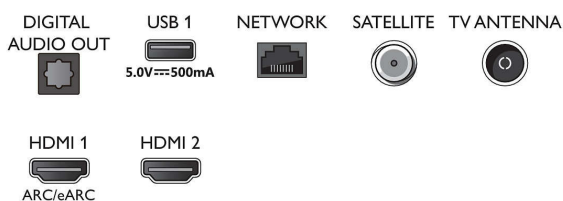

Connections

Side

Bottom

LED televizor Smart 4K UHD

Podpora hlavních formátů HDR Dolby Vision a Dolby Atmos, 164cm (65") televizor SAPHI Smart, Pixel Precise Ultra HD

Specifikace

USB, Aktualizace firmwaru online