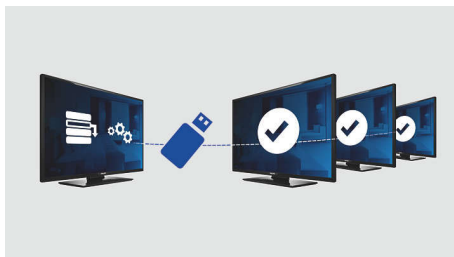

Přednosti

USB klonování

Nabízí možnost snadného zkopírování všech naprogramovaných nastavení z jednoho televizoru do dalších za méně než minutu. Tato funkce zajišťuje jednotné nastavení televizorů a významně zkracuje dobu a náklady na instalaci.

Omezení hlasitosti

Tato funkce předem určí rozsah hlasitosti, ve kterém může televizor fungovat. Tím se zabrání příliš vysokému nastavení hlasitosti a vyloučí se rušení sousedů.

Uzamčení nabídky pro instalaci

Zabraňuje neautorizovanému přístupu k nabídce pro instalaci a konfiguraci, čímž zajišťuje maximální pohodlí hostů a předchází zbytečným nákladům na opětovné programování.

Nízká spotřeba energie

Televizory Philips jsou navrženy tak, aby byla co nejvíce snížena spotřeba energie. To nejen snižuje dopad na životní prostředí, ale také omezuje provozní náklady.

Integrovaný připojovací panel

Integrovaný připojovací panel umožňuje hostům bezproblémově připojovat k televizoru svá vlastní zařízení bez nutnosti použít externí připojovací panel.

LED

Nejpokročilejší světelná technologie LED v tomto televizoru kombinuje atraktivní minimalistický design s úžasnou kvalitou obrazu a také s nejnižší spotřebou energie ve své kategorii. Navíc světelná technologie LED neobsahuje žádné nebezpečné materiály. Díky podsvícení LED si můžete vychutnat nízkou spotřebu energie, vysoký jas, neuvěřitelný kontrast a ostrost i živé barvy.