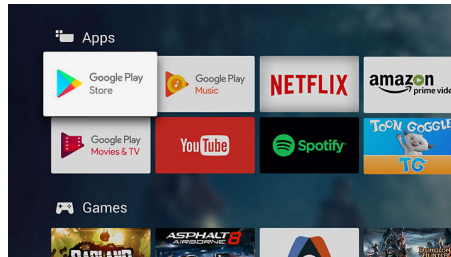

TV İçeriği

Google Play Store ve Philips Uygulama Galerisi ile geleneksel TV programlarının ötesine geçin.

Sınırsız sayıda film, TV, müzik, uygulama ve çevrimiçi oyunun keyfini çıkarın. Üstelik dahası da var.

Yapay Zeka ile sesli kontrol.

Philips Android TV'nizi sesinizle kontrol edin. Oyun oynamak, Netflix izlemek veya Google Play Store'da içerikler ve uygulamalar mı aramak istiyorsunuz? TV'nize söylemeniz yeterli. Ayrıca yerinizden kalkmanıza gerek bile kalmadan Google Asistan uyumlu akıllı ev cihazlarına komut vererek ışıkları kısabilir veya film geceniz için evin sıcaklığını ayarlayabilirsiniz. TV kumandasını aradığınız günler sona erdi. Şimdi Philips akıllı TV'nizi Amazon Echo gibi Alexa uyumlu cihazlarla kontrol etmek için sesinizi kullanabilirsiniz. Alexa ile TV'nizi açın, kanalı değiştirin, oyun konsolunuza geçin ve daha fazlasını yapın.

Çarpıcı etkiler

Net konuşma sesleri. Çarpıcı etkiler.