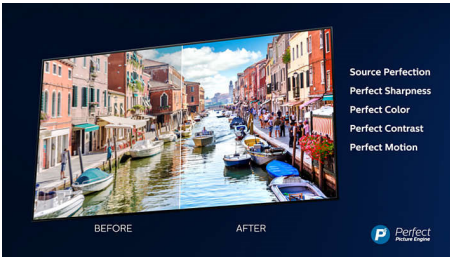

P5 Perfect Görüntü Motoru

Philips P5 motoru ile artık sevdiğiniz içerikler çok daha parlak. Ayrıntılar gözle görülür ölçüde daha fazla derinlik kazanır. Renkler daha canlı, cilt tonları ise daha doğal görünür. Kontrast o kadar nettir ki her ayrıntıyı hissedebilirsiniz. Hareketler son derece akıcıdır.