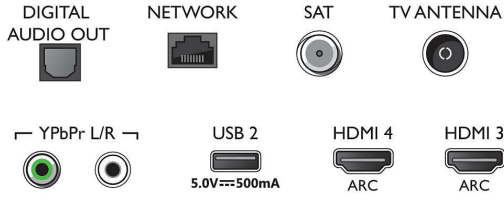

Tuner/Alım/İletim

- Dijital TV: DVB-T/T2/T2-HD/C/S/S2
- Video Oynatma: NTSC, PAL, SECAM
- MPEG Desteği: MPEG2, MPEG4
- TV Program rehberi*: 8 günlük Elektronik Program Rehberi
- Sinyal gücü göstergesi

Connections

Side

Bottom

4K UHD LED Android TV

146 cm (58 inç) Ambilight TV 1700 Görüntü Performansı İndeksi, HDR 10+, P5 Perfect Görüntü Motoru

58PUS7304/12

Teknik Özellikler

- Teletext: 1000 sayfa Yardımlı Metin
- HEVC desteği