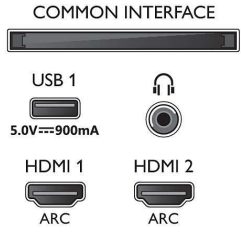

4K UHD LED Android TV

146 cm (58 inç) Ambilight TV 1700 Görüntü Performansı İndeksi, HDR 10+, P5 Perfect Görüntü Motoru

58PUS7304/12

Teknik Özellikler

Ambilight

- Ambilight Özellikleri: Dahili Ambilight+Hue, Ambilight Müzik, Oyun Modu, Duvar rengine uyarlanma, Dinlenme modu
- Ambilight Versiyonu: 3 taraflı

Görüntü/Ekran

- En-boy oranı: 16:9
- Çapraz ekran boyutu (inç): 58 inç
- Çapraz ekran boyutu (metrik): 146 cm
- Ekran: 4K Ultra HD LED

- Ekran çözünürlüğü: 3840x2160
- Fotoğraf motoru: P5 Perfect Görüntü Motoru
- Görüntü geliştirme: Ultra Çözünürlük, Micro Dimming Pro, 1700 PPI, HDR10+
- Çapraz ekran boyutu (inç): 58 inç

Desteklenen Ekran Çözünürlüğü

- Tüm HDMI'larda bilgisayar girişleri: HDR destekli, HDR10/ HLG, 60 Hz'de 4K UHD 3840x2160 değerine kadar
- Tüm HDMI'larda video girişleri: 60 Hz'de 4K UHD

3840x2160 değerine kadar, HDR destekli, HDR10/ HLG (Hybrid Log Gamma), HDR10+/Dolby Vision

Tuner/Alım/İletim

- Dijital TV: DVB-T/T2/T2-HD/C/S/S2
- Video Oynatma: NTSC, PAL, SECAM
- MPEG Desteği: MPEG2, MPEG4
- TV Program rehberi*: 8 günlük Elektronik Program Rehberi
- Sinyal gücü göstergesi

Connections

Side