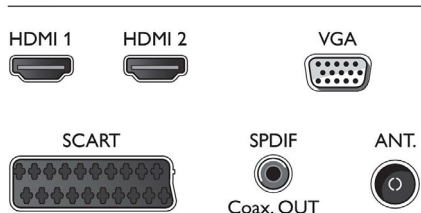

Rear

Datum vydání 2023-10-06

Verze: 5.0.3

EAN: 87 12581 68153 1

© 2023 Koninklijke Philips N.V.
Všechna práva vyhrazena.

Údaje mohou být změněny bez předchozího varování.
Ochranné známky jsou majetkem Koninklijke Philips N.V. nebo jejich příslušných vlastníků.

www.philips.com

* Nahrávání USB lze použít pouze pro digitální kanály. Nahrávání může být omezeno ochranou vysílání proti kopírování (CI+). Mohou rovněž platit omezení podle jednotlivých zemí a kanálů.

* Televizor podporuje příjem DVB vysílání. Free to air*. Někteří operátoři DVB nemusí být podporováni. Aktuální seznam naleznete v části Nejčastější dotazy na webových stránkách podpory společnosti Philips. Někteří operátoři vyžadují podmíněný přístup a předplatné. Další informace získáte od operátora.

* Spotřeba energie v kWh za rok je počítána ze spotřeby elektrické energie televizoru při provozu 4 hodin za den po dobu 365 dní. Reálná spotřeba energie závisí na tom, jak mnoho bude televizor využíván.

* Elektronický programový průvodce (EPG) a skutečné možnosti jeho zobrazení (až na 8 dní) závisí na jednotlivých zemích a poskytovatelích služeb.