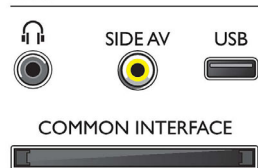

Možnosti připojení

- Počet připojení AV: 1
- Počet připojení HDMI: 2
- Počet konektorů Scart (RGB/CVBS): 1
- Počet portů USB: 1
- Další připojení: Anténa IEC75, Certifikace CI+1.3, Rozhraní Common Interface Plus (CI+), Výstup pro sluchátka, VGA vstup pro PC + audio levý/pravý, Digitální audiovýstup (koaxiální)

Napájení

- Napájení ze sítě: 220–240 V stř., 50/60 Hz
- Okolní teplota: 5 °C až 35 °C
- Spotřeba energie v pohotovostním režimu: < 0,3 W
- Značka energetické třídy: A
- Spotřeba dle energetického štítku EU: 41 W
- Funkce úspory energie: Automatický vypínač, Režim Eco, Světelný senzor, Vypnutí obrazu (u rádia)
- Spotřeba elektrické energie v režimu Vypnuto: < 0,3
- Průměrná roční spotřeba: 59 kWh

Příslušenství

- Dodávané příslušenství: Dálkový ovladač, 2x baterie AAA, Stojan na nábytek, Stručný návod k rychlému použití, Záruční list, Brožura s právními a bezpečnostními informacemi, Uživatelská příručka

Rozměry

- Šířka přístroje: 744 mm
- Výška přístroje: 451 mm
- Hloubka přístroje: 90 mm
- Hmotnost výrobku: 6,3 kg
- Šířka přístroje (s podstavcem): 744 mm
- Výška přístroje (s podstavcem): 494 mm
- Hloubka přístroje (s podstavcem): 185 mm
- Hmotnost výrobku (+ podstavec): 6,9 kg
- Šířka balení: 915 mm
- Výška balení: 585 mm
- Hloubka balení: 145 mm
- Hmotnost včetně balení: 9,5 kg
- Kompatibilní s montáží na stěnu: 200 x 100 mm

Side