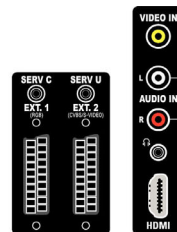

Možnosti připojení

- Počet konektorů Scart: 2
- Konektor Ext 1 Scart: Audio levý/pravý kanál, Vstup/výstup kompozitního videa CVBS, RGB
- Konektor Ext 2 Scart: Audio levý/pravý kanál, Vstup/výstup kompozitního videa CVBS, Vstup S-video
- Další připojení: Výstup pro sluchátka, Běžné rozhraní
- Konektor Ext 3: Rozhraní HDMI v1.3, Vstup kompozitního videa CVBS, Vstup audio L/P
- Konektor Ext 4: YPbPr, Vstup S-video, Vstup audio L/P
- Konektor Ext 5: Rozhraní HDMI v1.3
- Konektor Ext 6: Rozhraní HDMI v1.3
- Konektor Ext 7: Rozhraní HDMI v1.3

Napájení

- Napájení ze sítě: 220 - 240 V, 50/60 Hz
- Okolní teplota: 5 °C až 40 °C

- Spotřeba elektrické energie: 110 W
- Spotřeba energie v pohotovostním režimu: ≤ 1 W

Příslušenství

- Dodávané příslušenství: Stojan na nábytek, Napájecí kabel, Stručný návod k rychlému použití, Uživatelská příručka, Registrační karta, Záruční list, Dálkový ovladač, Baterie pro dálkový ovladač

Rozměry

- Šířka přístroje: 804 mm
- Výška přístroje: 533 mm
- Hloubka přístroje: 162 mm
- Hmotnost výrobku: 15 kg
- Šířka přístroje (s podstavcem): 804 mm
- Výška přístroje (s podstavcem): 605 mm
- Hloubka přístroje (s podstavcem): 223 mm
- Hmotnost výrobku (+ podstavec): 18 kg
- Šířka balení: 874 mm
- Výška balení: 646 mm
- Hloubka balení: 299 mm
- Hmotnost včetně balení: 22 kg
- Kompatibilní s montáží na stěnu: 200 x 100 mm

Datum vydání 2024-04-18

Verze: 4.0.9

EAN: 87 12581 36506 6

© 2024 Koninklijke Philips N.V.
Všechna práva vyhrazena.

Údaje mohou být změněny bez předchozího varování.
Ochranné známky jsou majetkem Koninklijke Philips N.V. nebo jejich příslušných vlastníků.

www.philips.com