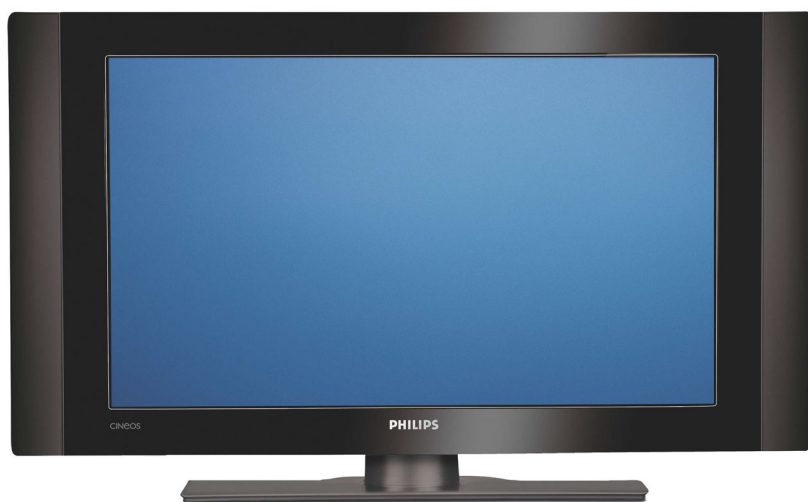

Philips Cineos
širokoúhlý digitální TV s pl.
obr.

37"
LCD
integrováný digitální

37PF7641D

Pozvedněte své zážitky ze sledování o úroveň výše

s technologií Pixel Plus 2 HD

Televizor Philips Cineos s plochou obrazovkou, technologií Pixel Plus 2 HD, nejnovější technologií LCD a stojanem na stůl přináší mimořádný zážitek ze sledování. Zařízení Digital Media Reader vám pomocí rozhraní USB poskytne úplný přístup k multimediálnímu obsahu.

Pohlující zážitek ze sledování

- Displej LCD Full HD 1920 x 1080p
- Integrovaný digitální tuner pro příjem DVB-T
- HD Ready pro nejvyšší kvalitu zobrazení signálu s vysokým rozlišením
- Technologie Pixel Plus 2 HD pro lepší detaily, sytost a čistotu
- Dynamické vylepšení kontrastu nabízí bohaté detaily černé

Pro zlepšený výkon

- 2 vstupy HDMI pro plně digitální HD připojení v jednom kabelu

Perfektní kvalita obrazu z digitálních fotografií

- Konektor USB pro snadné a rychlé přehrávání multimédií

PHILIPS

širokoúhlý digitální TV s pl. obr.
37" LCD, integrovaný digitální

Integrovaný digitální tuner DVB-T

Integrovaný digitální tuner DVB-T umožňuje příjem digitálního pozemního vysílání, aniž by byl třeba přídavný set top box. Vychutnejte si kvalitní televizi bez rušení.

HD Ready