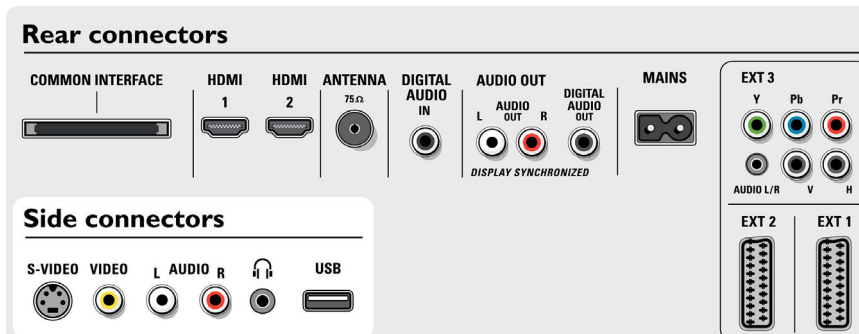

Reproduktory

- Vestavěné reproduktory: 4
- Typ reproduktorů: Integrované woofery s wOOx, Kuželový výškový reproduktor

Možnosti připojení

- Čelní / boční přípojky: Vstup audio L/P, Vstup kompozitního videa CVBS, Výstup pro sluchátka, Vstup S-video, USB
- Konektor Ext 1 Scart: Audio levý/pravý kanál, Vstup/výstup kompozitního videa CVBS, RGB
- Konektor Ext 2 Scart: Audio levý/pravý kanál, Vstup/výstup kompozitního videa CVBS, RGB, Vstup S-video, Výstup S-video
- Další připojení: Analogový audio výstup levý/pravý, PC-In, VGA, Vstup S/PDIF (koaxiální), Výstup S/PDIF (koaxiální), Běžné rozhraní
- Konektor Ext 3: YPbPr, Vstup audio L/P

- Konektor Ext 4: Rozhraní HDMI
- Konektor Ext 5: Rozhraní HDMI

Napájení

- Napájení ze sítě: Střídavý proud 220 - 240 V, +/- 10%
- Okolní teplota: 5 °C až 40 °C
- Spotřeba elektrické energie: 163 W
- Spotřeba energie v pohotovostním režimu: 1,4 W

Příslušenství

- Dodávané příslušenství: Stojan na nábytek, Kabel antény rádia
- Volitelné příslušenství: Podstavec

Rozměry

- Šířka přístroje: 1115 mm
- Výška přístroje: 617 mm
- Hloubka přístroje: 104 mm
- Hmotnost výrobku: 26 kg
- Výška přístroje (s podstavcem): 767 mm
- Hloubka přístroje (s podstavcem): 255 mm
- Šířka balení: 1191 mm
- Výška balení: 830 mm
- Hloubka balení: 330 mm
- Hmotnost včetně balení: 39 kg
- Kompatibilní s montáží na stěnu: 800 x 200 mm

Datum vydání 2023-09-09

Verze: 2.0.8

EAN: 87 12581 33504 5

© 2023 Koninklijke Philips N.V.
Všechna práva vyhrazena.

Údaje mohou být změněny bez předchozího varování.
Ochranné známky jsou majetkem Koninklijke Philips N.V. nebo jejich příslušných vlastníků.

www.philips.com