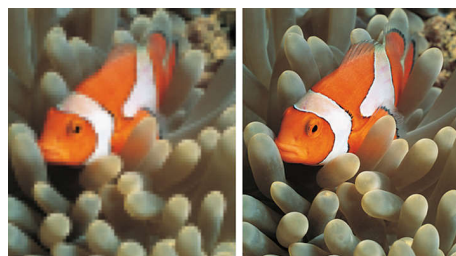

Pixel Plus 2 HD

Pixel Plus 2 HD nabízí jedinečnou kombinaci dokonalé ostroty, přirozených detailů, zdokonalenou hloubku, živé barvy, plynulý a přirozený pohyb ze standardních televizních signálů, signálů s vysokým rozlišením a multimediálních zdrojů. Každý pixel přijímaného obrazu je vylepšen, aby odpovídal okolním pixelům, díky čemuž je obraz přirozenější. Nežádoucí faktory v komprimovaném multimediálním obsahu jsou detekovány a sníženy, což zajišťuje čistý a ostrý obraz. Digitální redukce šumu zajišťuje, že obraz je dokonale hladký a zároveň ostrý jako břitva.

Dynamické vylepšení kontrastu

Požadujete plochý LCD displej s nejvyšším kontrastem a nejzářivějším obrazem s širokým úhlem sledování. Dynamické vylepšení kontrastu Philips využívá zpracování obrazového signálu a jedinečné technologie tlumení podsvětlení. Díky tomu lze dosáhnout bohatší černé s vyššími detaily. Tlumení podsvětlení zvyšuje kontrast až pětinasobně* a současně zlepšuje úhel sledování. Poskytuje jasný, živý obraz s nejvyšším kontrastem a

zářivými barvami. (* násobek mezi 2 a 5, v závislosti na typu obrazovky a obsahu obrazu).