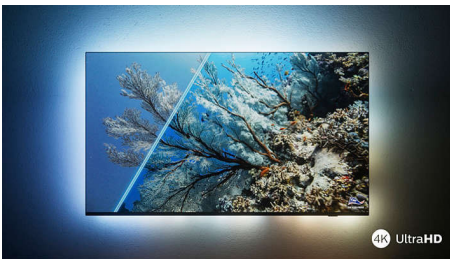

## Živý obraz HDR

Chcete si vychutnat perfektní obraz v každé scéně? Váš televizor Philips s rozlišením 4K UHD je kompatibilní se všemi hlavními formáty HDR. To znamená čistý, ostrý obraz. Uvidíte každý detail i ve tmavých a světlých oblastech.