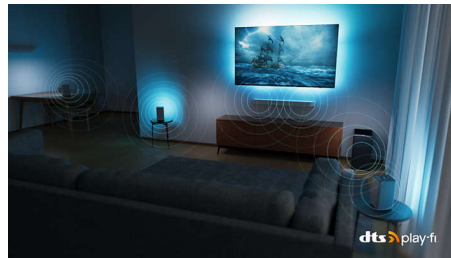

Kompatibilní s technologií DTS Play-Fi

Bezdrátový domácí systém Philips s DTS Play-Fi vám umožní připojit kompatibilní soundbary a bezdrátové reproduktory napříč domovem v rámci sekund. Poslouchejte filmy v kuchyni. Přehrávejte hudbu odkudkoli. Dokonce si můžete vytvořit systém prostorového zvuku pro domácí kino, kde váš televizor Philips poslouží jako středový reproduktor.