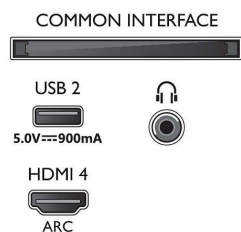

Specifikace

Ambilight

- Funkce Ambilight: Vestavěná funkce Ambilight+hue, Hudba s funkcí Ambilight, Herní režim, Funkce přizpůsobení barvě stěn, Režim Lounge, AmbiWakeup, AmbiSleep, Bezdrátové reproduktory Philips, Ambilight Aurora, Ambilight – animace při spuštění
- Verze Ambilight: třístranný

Obraz/displej

- Úhlopříčka obrazovky (metrická): 139 cm

- Displej: 4K Ultra HD LED
- Rozlišení panelu: 3840 x 2160
- Nativní obnovovací frekvence: 120 Hz
- Systém obrazu: Engine P5 Perfect Picture
- Vylepšení obrazu: HDR10+, Dolby Vision, Micro Dimming Pro, Filmmaker mode, Natural Motion, Široký barevný gamut 90 % DCI/P3, CalMAN Ready
- Úhlopříčka obrazovky (palce): 55 palců

Rozlišení vstupu displeje:

- Rozlišení – obnovovací frekvence: 576p – 50 Hz, 640 x 480 – 60 Hz, 720p – 50 Hz, 60 Hz, 2560 x 1440 – 60 Hz, 120 Hz, 1920 x 1080p – 24 Hz, 25 Hz, 30 Hz, 50 Hz, 3840 x 2160p – 24 Hz, 25 Hz, 30 Hz, 50 Hz, , 60 Hz, 100 Hz, 120 Hz.

Tuner/příjem/vysílání

- Digitální příjem: DVB-T/T2/T2-HD/C/S/S2
- Průvodce televizními programy*: Průvodce EPG na

Connections

Side