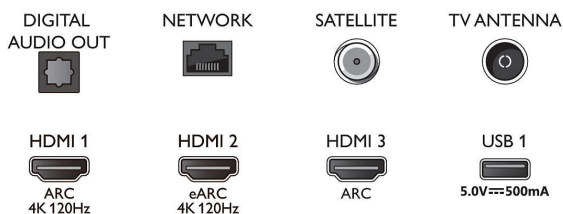

Specifikace

Ambilight

- Funkce Ambilight: Vestavěná funkce Ambilight+hue, Hudba s funkcí Ambilight, Herní režim, Funkce přizpůsobení barvě stěn, Režim Lounge, AmbiWakeup, AmbiSleep, Bezdrátové reproduktory Philips, Ambilight Aurora, Ambilight – animace při spuštění
- Verze Ambilight: třístranný

Obraz/displej

- Úhlopříčka obrazovky (metrická): 139 cm

- Displej: 4K Ultra HD LED
- Rozlišení panelu: 3840 x 2160
- Nativní obnovovací frekvence: 120 Hz
- Systém obrazu: Engine P5 Perfect Picture
- Vylepšení obrazu: HDR10+, Dolby Vision, Micro Dimming Pro, Filmmaker mode, Natural Motion, Široký barevný gamut 90 % DCI/P3, CalMAN Ready
- Úhlopříčka obrazovky (palce): 55 palců

Rozlišení vstupu displeje:

- Rozlišení – obnovovací frekvence: 576p – 50 Hz, 640 x 480 – 60 Hz, 720p – 50 Hz, 60 Hz, 2560 x 1440 – 60 Hz, 120 Hz, 1920 x 1080p – 24 Hz, 25 Hz, 30 Hz, 50 Hz, 3840 x 2160p – 24 Hz, 25 Hz, 30 Hz, 50 Hz, , 60 Hz, 100 Hz, 120 Hz.

Tuner/příjem/vysílání

- Digitální příjem: DVB-T/T2/T2-HD/C/S/S2
- Průvodce televizními programy*: Průvodce EPG na

Connections

Side

Bottom