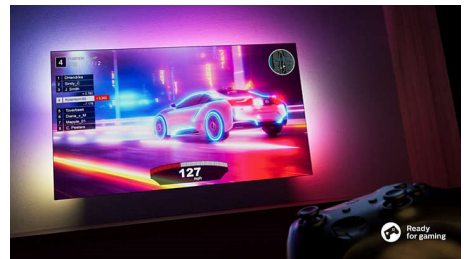

50PUS8118/12

ви в цей час дивитесь телевізор, його гучність зменшиться, щоб вбудований мікрофон телевізора міг чітко сприймати ваш голос. Або ви можете керувати телевізором через розумні колонки Google.

Чудовий варіант для ігор.

HDMI 2.1 дозволяє вам отримати максимум переваг від консолі, забезпечуючи швидкий геймплей і плавну графіку. Підтримується змінна частота оновлення (VRR), а під час увімкнення консолі автоматично активується налаштування низької затримки вводу. Ігровий режим Ambilight підсилює гострі відчуття.