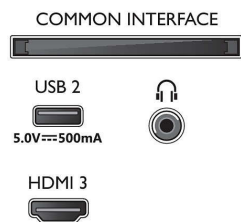

Зображення/дисплей

- Розмір екрана по діагоналі (у дюймах): 50 дюймів
- Розмір екрана по діагоналі (у метрах): 126 см
- Дисплей: 4K Ultra HD LED

- Роздільна здатність панелі: 3840 x 2160
- Природна частота оновлення: 60 Гц
- Процесор зображення: Pixel Precise Ultra HD
- Покращення зображення: HDR10, HLG (Hybrid Log Gamma), Підтримка HDR10+, Dolby Vision

Smart TV

- ОС: Smart TV із покращеною ОС

Connections

Side

Bottom

4K телевизор з Ambilight

Телевізор 126 см (50 д.) із Ambilight Підтримка основних форматів HDR, Звук Dolby Atmos, Телевізор Philips Smart TV

Специфікації