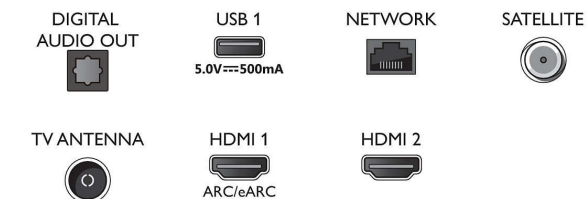

Smart TV

- ОС: Smart TV із покращеною ОС

Connections

Side

Bottom

4K телевизор з Ambilight

Телевізор 126 см (50 д.) із Ambilight Підтримка основних форматів HDR, Звук Dolby Atmos, Телевізор Philips Smart TV

Специфікації