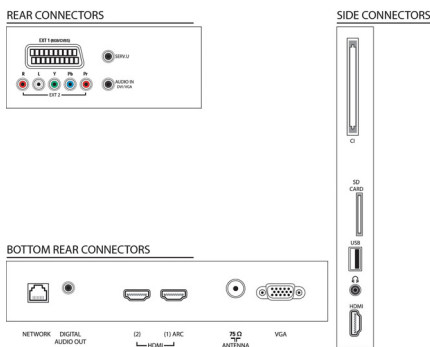

Specifikace

Obraz/displej

- Poměr stran: 16:9
- Úhlopříčka obrazovky (palce): 55 palců
- Úhlopříčka obrazovky (metrická): 140 cm
- Displej: Podsvícení displeje Edge LED
- Rozlišení panelu: 1920 x 1080p
- Jas: 400 cd/m²
- Vylepšení obrazu: Pixel Plus HD, HD Natural Motion, Active Control + světelný senzor, Super

- Resolution, 400Hz Perfect Motion Rate
- Dynamický kontrast obrazovky: 500 000 : 1
- Reakční doba (typická): 2 ms
- Nejvyšší poměr svítivosti: 65 %

Podporovaná rozlišení

- Vstupy z počítače: až 1920 x 1080 při 60 Hz
- Video vstupy: 24, 25, 30, 50, 60 Hz, až 1920 x 1080p

Tuner/příjem/vysílání

- Digitální příjem: DVB-C MPEG2*, DVB-C MPEG4*, DVB-T MPEG2*, DVB-T MPEG4*
- Přehrávání videa: NTSC, PAL, SECAM

Aplikace Smart TV

- Ovládání: Aplikace MyRemote (iOS a Android), Podpora USB klávesnice a myši
- Net TV: Funkce Catch-Up TV, Online