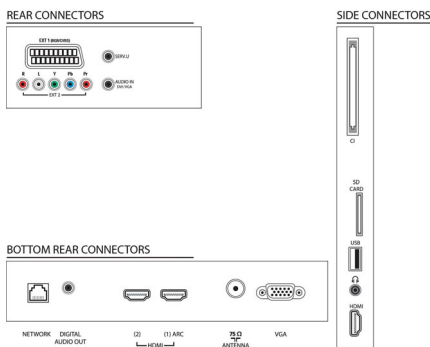

Specifikace

Obraz/displej

- Poměr stran: 16:9
- Úhlopříčka obrazovky (palce): 32 palců
- Úhlopříčka obrazovky (metrická): 81 cm
- Displej: Podsvícení displeje Edge LED
- Rozlišení panelu: 1920 x 1080p
- Jas: 400 cd/m²
- Vylepšení obrazu: Pixel Plus HD, HD Natural Motion, Active Control + světelný senzor, Super

- Resolution, 400Hz Perfect Motion Rate
- Dynamický kontrast obrazovky: 500 000 : 1
- Reakční doba (typická): 2 ms
- Nejvyšší poměr svítivosti: 65 %

Podporovaná rozlišení

- Vstupy z počítače: až 1920 x 1080 při 60 Hz
- Video vstupy: 24, 25, 30, 50, 60 Hz, až 1920 x 1080p

Tuner/přijem/vysílání

- Digitální příjem: DVB-C MPEG2*, DVB-C MPEG4*, DVB-T MPEG2*, DVB-T MPEG4*
- Přehrávání videa: NTSC, PAL, SECAM

Aplikace Smart TV

- Ovládání: Aplikace MyRemote (iOS a Android), Podpora USB klávesnice a myši
- Net TV: Funkce Catch-Up TV, Online