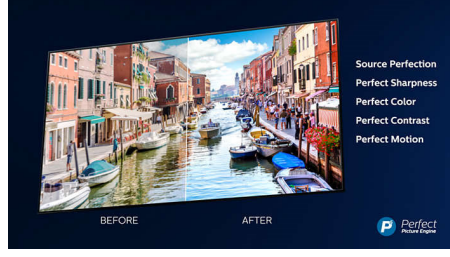

P5 Perfect Görüntü Motoru

Philips P5 motoru ile artık sevdiğiniz içerikler çok daha parlak. Ayrıntılar gözle görülür ölçüde daha fazla derinlik kazanır. Renkler daha canlı, cilt tonları ise daha doğal görünür. Kontrast o kadar nettir ki her ayrıntıyı hissedebilirsiniz. Hareketler son derece akıcıdır.