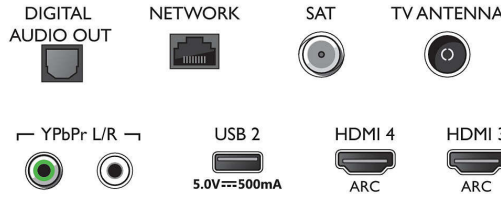

İşleme

- İşleme Gücü: Dört Çekirdekli

Ses

- Çıkış gücü (RMS): 20 W
- Hoparlör yapılandırması: 2 x 10 W tam aralıklı

Connections

Side

Bottom

4K UHD LED Android TV

Bağlantı

- HDMI bağlantı sayısı: 4
- HDMI özellikleri: 4K, Ses Dönüş Kanalı
- Komponent sayısı (YPbPr): 1
- EasyLink (HDMI-CEC): Uzaktan kumanda geçişi, Sistem ses kontrolü, Sistem bekleme, Tek dokunuşla oynatma
- USB sayısı: 2
- Kablosuz bağlantı: Bluetooth 4.2, Wi-Fi 802.11n, 2x2, Çift bant
- Diğer bağlantılar: Uydu Konektörü, Common Interface Plus (CI+), Dijital ses çıkışı (optik), Ethernet-LAN RJ-45, Sol/Sağ Ses girişi, Kulaklık çıkışı
- HDCP 2.2: Evet, tüm HDMI'lerde