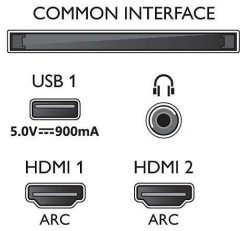

İşleme

- İşleme Gücü: Dört Çekirdekli

Ses

- Çıkış gücü (RMS): 20 W
- Hoparlör yapılandırması: 2 x 10 W tam aralıklı

Connections

Side

Bottom

4K UHD LED Android TV

178 cm (70 inç) Ambilight TV 1700 Görüntü Performansı İndeksi, HDR 10+, P5 Perfect Görüntü Motoru

70PUS7304/12

Teknik Özellikler

hoparlör

- Ses Geliştirme: Clear Sound, Akıllı Ses, Otomatik Ses Sabitleyicisi, Dolby Atmos