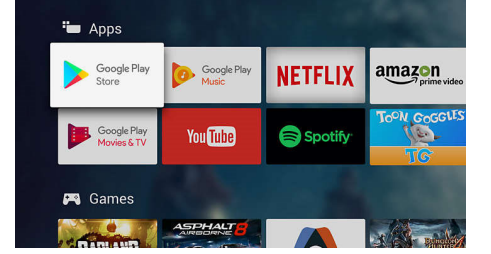

TV İçeriği

Google Play Store ve Philips Uygulama Galerisi ile geleneksel TV programlarının ötesine geçin. Sınırsız sayıda film, TV, müzik, uygulama ve çevrimiçi oyunun keyfini çıkarın. Üstelik dahası da var.

Yapay Zeka ile sesli kontrol.

Philips Android TV'nizi sesinizle kontrol edin. Oyun oynamak, Netflix izlemek veya Google Play Store'da içerikler ve uygulamalar mı aramak istiyorsunuz? TV'nize söylemeniz yeterli. Ayrıca yerinizden kalkmanıza gerek bile kalmadan Google Asistan uyumlu akıllı ev cihazlarına komut vererek ışıkları kısabilir veya film geceniz için evin sıcaklığını ayarlayabilirsiniz. TV kumandasını aradığınız günler sona erdi. Şimdi Philips akıllı TV'nizi Amazon Echo gibi Alexa uyumlu cihazlarla kontrol etmek için sesinizi kullanabilirsiniz. Alexa ile TV'nizi açın, kanalı değiştirin, oyun konsolunuza geçin ve daha fazlasını yapın.

Çarpıcı efektler

Net konuşma sesleri. Çarpıcı efektler.

Dengeli ses

Tam aralıklı hoparlörlerden gelen dengeli ses.

İnce tasarım

İnce tasarım. İnce metal çerçeve ve metal stand.