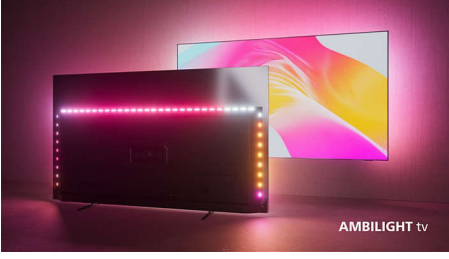

PHILIPS

4K Ambilight TV

215 cm (85 inç) Ambilight TV P5 görüntü motoru-120 Hz, Önemli HDR formatlarını destekler, Google TV™

85PUS8808/12

Özellikler

Ambilight özellikli The One.

Ambilight TV'ler, izlediğiniz içeriğe tepki vererek renkli bir ışık halesiyle sizi içine çeken, ekranın arkasında bulunan LED ışıklara sahip tek TV türüdür. Bu teknoloji, izleme deneyiminizi iyileştirir: TV'niz daha büyük görünür ve en sevdiğiniz programlar, filmler ve oyunlardan daha çok keyif alırsınız.