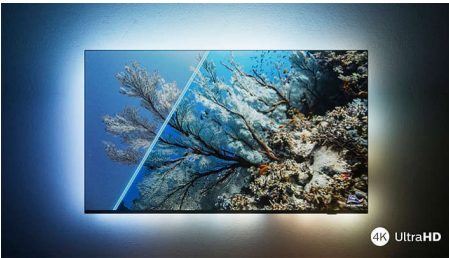

Ultra net görüntü

Ne izliyor olursanız olun, canlı renklere sahip parlak, ultra net görüntünün keyfini çıkarın. Ayrıca bu 4K (UHD) Ambilight TV, tüm önemli HDR formatlarıyla uyumludur; böylece HDR içerik akışı izlerken karanlık ve parlak alanlarda bile daha fazla ayrıntı görürsünüz.