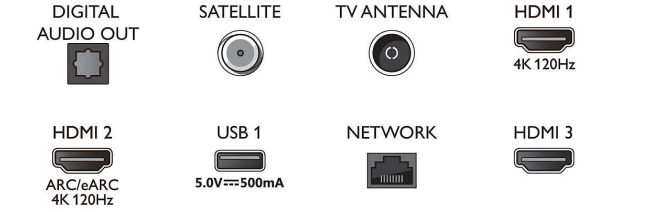

- İS: Google TV™
- Önceden yüklenmiş uygulamalar: Google Play Movies*, Google Arama, YouTube, Netflix, Apple TV, Amazon Prime Video, Disney+, YouTube

Connections

Side

Bottom

4K Ambilight TV

215 cm (85 inç) Ambilight TV P5 görüntü motoru-120 Hz, Önemli HDR formatlarını destekler, Google TV™