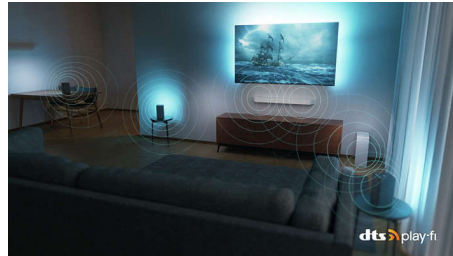

DTS Play-Fi

İlk kullanımdan itibaren harika, net TV sesi elde edersiniz. Daha fazlasını istediğiniz zaman ise DTS Play-Fi tarafından desteklenen Philips Kablosuz Ev Sistemi, evinizin çevresindeki uyumlu soundbar'lara ve kablosuz hoparlörlere

saniyeler içinde bağlanmanıza olanak tanır. TV'nizi merkezi hoparlör olarak kullanarak bir ev sineması surround ses sistemi bile oluşturabilirsiniz.