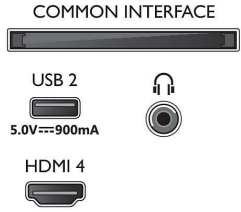

- İS: Google TV™
- Önceden yüklenmiş uygulamalar: Google Play Movies*, Google Arama, YouTube, Netflix, Apple TV, Amazon Prime Video, Disney+, YouTube

Connections

Side

Bottom

4K Ambilight TV

215 cm (85 inç) Ambilight TV P5 görüntü motoru-120 Hz, Önemli HDR formatlarını destekler, Google TV™