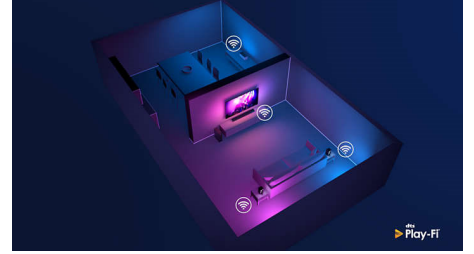

DTS Play-Fi

Philips TV'nizin DTS Play-Fi özelliği ile herhangi bir odadaki uyumlu hoparlörlere bağlanabilirsiniz. Yemek hazırlarken filmi dinlemek veya misafirlerinize içecek hazırlarken maç yorumunu kaçırmamak için mutfaktaki kablosuz hoparlörü kullanabilirsiniz.

androidtv