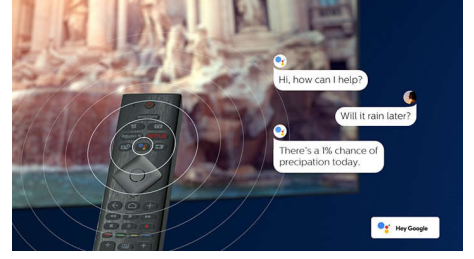

Sesli asistan

Philips Android TV'nizi sesinizle kontrol edin. Oyun oynamak, Netflix izlemek veya Google Play Store'da içerikler ve uygulamalar mı aramak istiyorsunuz? TV'nize söylemeniz yeterli. Ayrıca yerinizden kalkmanıza gerek bile kalmadan Google Asistan uyumlu akıllı ev cihazlarına komut vererek ışıkları kısabilir veya film geceniz için evin sıcaklığını ayarlayabilirsiniz. TV kumandasını aradığınız günler sona erdi. Şimdi Philips akıllı TV'nizi Amazon Echo gibi Alexa uyumlu cihazlarla kontrol etmek için sesinizi kullanabilirsiniz. Alexa ile TV'nizi açın, kanalı değiştirin, oyun konsolunuza geçin ve daha fazlasını yapın.