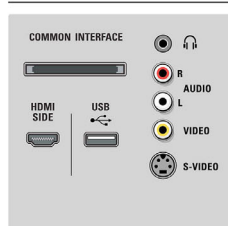

Specifikace

Ambilight

- Funkce Ambilight: Ambilight Spectra 3, Světelný režim Lounge
- Systém Ambilight: Široký rozsah barev LED
- Funkce ztlumení jasů: Manuální a světelným senzorem

Obraz/displej

- Poměr stran: Širokouhlá obrazovka
- Úhlopříčka obrazovky (palce): 40 palců
- Úhlopříčka obrazovky (metrická): 102 cm
- Barva skřínky: Dekorativní černá přední část z leštěného hliníku
- Rozlišení panelu: 1920 x 1080p
- Jas: 500 cd/m²
- Vylepšení obrazu: Perfect Pixel HD Engine, Perfect Natural Motion, Perfect Contrast, Perfect Colors,

- Displej s širokým barevným spektrem, Technologie 3:2:2:2 motion pull down, Hřebenový filtr 3D, Active Control + světelný senzor, Potlačení zubatých hran, Progressive scan, Zpracování 1080p 24/25/30 Hz, Zpracování 1080p 50/60 Hz, 200Hz Clear LCD*, Snímání podsvícení, Podsvícení diodami LED s místním tlumením intenzity, Podsvícení segmentovanými diodami LED
- Typ obrazovky: Aktivní displej LCD Full HD W-UXGA
- Dynamický kontrast obrazovky: 5 000 000:1
- Reakční doba (typická): 1 (ekviv. BEW) ms
- Úhel sledování: 176° (H) / 176° (V)
- Vylepšení obrazovky: Obrazovka s antireflexní vrstvou
- Zpracování barev: 17bitové RGB, 2250 trilionů barev

Podporovaná rozlišení

- Počítačové formáty: 640 x 480, 60 Hz, 800 x 600, 60 Hz, 1024 x 768, 60 Hz, 1280 x 768, 60 Hz, 1360 x 768, 60 Hz, 1920 x 1080, 60 Hz
- Videoformáty: 480i, 60 Hz, 480p, 60 Hz, 576i, 50 Hz, 576p, 50 Hz, 720p, 50, 60 Hz, 1080i, 50, 60 Hz, 1080p, 24, 50, 60 Hz, 1080p, 24, 25, 30 Hz

Tuner/příjem/vysílání

- Vstup antény: Koaxiální vstup 75 ohmů (IEC75)
- Pásmo tuneru: pásmo Hyperband, kanál S, UHF, VHF
- systém TV příjmu: DVB COFDM 2K/8K
- Digitální příjem: Pozemní vysílání DVB *, DVB-T MPEG4*, DVB-C MPEG4*, MHEG
- Přehrávání videa: NTSC, SECAM, PAL

Rear connectors

Side