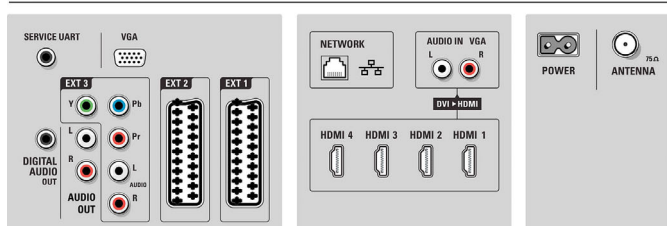

- Displej s širokým barevným spektrem, Technologie 3:2:2:2 motion pull down, Hřebenový filtr 3D, Active Control + světelný senzor, Potlačení zubatých hran, Progressive scan, Zpracování 1080p 24/25/30 Hz, Zpracování 1080p 50/60 Hz, 200Hz Clear LCD*, Snímání podsvícení, Podsvícení diodami LED s místním tlumením intenzity, Podsvícení segmentovanými diodami LED
- Typ obrazovky: Aktivní displej LCD Full HD W-UXGA
- Dynamický kontrast obrazovky: 5 000 000:1
- Reakční doba (typická): 1 (ekviv. BEW) ms
- Úhel sledování: 176° (H) / 176° (V)
- Vylepšení obrazovky: Obrazovka s antireflexní vrstvou
- Zpracování barev: 17bitové RGB, 2250 trilionů barev

Podporovaná rozlišení

- Počítačové formáty: 640 x 480, 60 Hz, 800 x 600, 60 Hz, 1024 x 768, 60 Hz, 1280 x 768, 60 Hz, 1360 x 768, 60 Hz, 1920 x 1080, 60 Hz
- Videoformáty: 480i, 60 Hz, 480p, 60 Hz, 576i, 50 Hz, 576p, 50 Hz, 720p, 50, 60 Hz, 1080i, 50, 60 Hz, 1080p, 24, 50, 60 Hz, 1080p, 24, 25, 30 Hz

Tuner/příjem/vysílání

- Vstup antény: Koaxiální vstup 75 ohmů (IEC75)
- Pásmo tuneru: pásmo Hyperband, kanál S, UHF, VHF
- systém TV příjmu: DVB COFDM 2K/8K
- Digitální příjem: Pozemní vysílání DVB *, DVB-T MPEG4*, DVB-C MPEG4*, MHEG
- Přehrávání videa: NTSC, SECAM, PAL

Rear connectors

Side