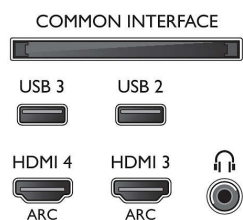

Specifikace

Ambilight

- Funkce Ambilight: Funkce přizpůsobení barvě stěn, Režim Lounge, Herní režim, Funkce Ambilight + aplikace hue
- Verze Ambilight: třístranný

Obraz/displej

- Poměr stran: 16:9
- Úhlopříčka obrazovky (palce): 55 palců
- Úhlopříčka obrazovky (metrická): 139 cm
- Displej: LED Full HD
- 3D: Herní zážitek v celoobrazovkovém režimu pro

- dva hráče*, Převod 2D na 3D, Aktivní 3D, Automatická detekce 3D
- Rozlišení panelu: 1920 x 1080p
- Jas: 350 cd/m²
- Systém obrazu: Perfect Pixel HD
- Vylepšení obrazu: 800 Hz Perfect Motion Rate, Micro Dimming Pro, Super Resolution, Perfect Natural Motion

Podporovaná rozlišení

- Počítačové vstupy na všech konektorech HDMI:

- rozlišení až FHD 1920x1080@60Hz, při 60 Hz
- Vstupy videa na všech konektorech HDMI: rozlišení až FHD 1920x1080p, při 24, 25, 30, 50, 60 Hz

Tuner/příjem/vysílání

- Digitální příjem: DVB-T/C/S/S2
- Přehrávání videa: NTSC, PAL, SECAM
- Podpora MPEG: MPEG2, MPEG4
- Průvodce televizními programy*: Průvodce EPG na 8 dnů

Connections

Side