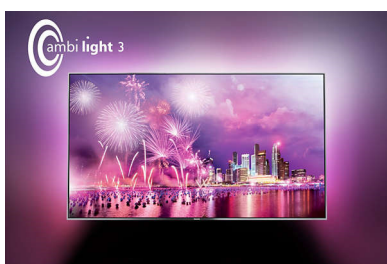

Přednosti

Šikmý středový podstavec

Jako základ pro náš šikmý středový podstavec jsme zvolili sofistikovaný stříbrný povrch s vysokým leskem, zkombinovali ho s ultratenkým šikmým krčkem a dali tak televizoru vzhled, který nádherně ladí s libovolným moderním interiérem.

Moderní design

Moderní design, který ideálně doplní vybavení vaší domácnosti. Protože váš televizor by měl vypadat stejně nádherně vypnutý i zapnutý.

Ambilight, třístranný

Už jste vytvořili domov, který je něco víc než jen dům. Proč tedy nezvolit televizor, který atmosféru domova podpoří? Díky jedinečné technologii Ambilight společnosti Philips je obrazovka mnohem širší – a zážitek ze sledování mnohem hlubší. Mimořádně široká záře svítí ze tří stran televizní obrazovky na okolní stěny. Barva, živost a vzrušení překračují hranice obrazovky a zaplní váš obývací pokoj úchvatným a intenzivním diváckým zážitkem.