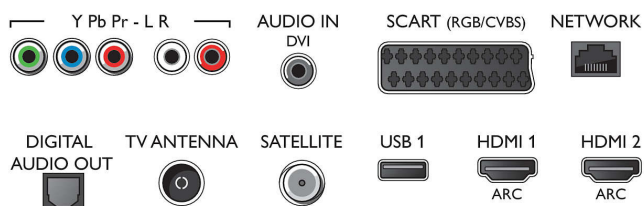

Tuner/příjem/vysílání

- Digitální příjem: DVB-T/C/S/S2
- Přehrávání videa: NTSC, PAL, SECAM
- Podpora MPEG: MPEG2, MPEG4
- Průvodce televizními programy*: Průvodce EPG na 8 dnů

Connections

Side

Rear

Specifikace