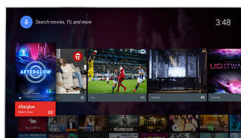

Dvoujádrový procesor + Android

Systém Android v televizoru zajistí navigaci, spouštění aplikací a přehrávání videa super rychlostí, super intuitivně a super zábavně. Robot Android osvobozuje sílu ukrytou ve dvoujádrovém procesoru, aby všechno probíhalo rychle a jednoduše.

Android

Díky systému Android na televizoru Smart TV si vychutnáte výkon rychlého procesoru a uživatelsky přívětivé rozhraní. S jeho pomocí si můžete zpřístupnit nekonečné množství obsahu: od obchodu Google Play™ přes Netflix po internetový prohlížeč a mnoho dalších možností. Je zde nabídka se snadnou navigací a přímými odkazy na vaše oblíbené položky.