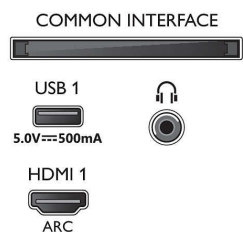

LED televizor 4K UHD se systémem Android

3stranný Ambilight TV Podpora hlavních formátů HDR, Dolby Vision a Dolby Atmos, 177 cm (70") televizor Android

70PUS7906/12

Specifikace

Ambilight

- Funkce Ambilight: Vestavěná funkce Ambilight, Herní režim, Režim Lounge, Funkce přizpůsobení barvě stěn
- Verze Ambilight: třístranný

Obraz/displej

- Poměr stran: 16:9
- Úhlopříčka obrazovky (palce): 70 palců
- Úhlopříčka obrazovky (metrická): 177 cm
- Displej: 4K Ultra HD LED

- Rozlišení panelu: 3840x2160
- Systém obrazu: Pixel Precise Ultra HD
- Vylepšení obrazu: Ultra rozlišení, Dolby Vision, HLG (Hybrid Log Gamma), Kompatibilní s technologií HDR10+
- Úhlopříčka obrazovky (palce): 70 palců

Podporovaná rozlišení

- Počítačové vstupy na všech konektorech HDMI: až do rozlišení 4K UHD 3840x2160 při 60 Hz,

Podpora HDR, HDR10/ HLG

- Vstupy videa na všech konektorech HDMI: až do rozlišení 4K UHD 3840 x 2160 při 60 Hz, Podpora HDR, HDR10/HLG (Hybrid Log Gamma), HDR10+/Dolby Vision

Tuner/příjem/vysílání

- Digitální příjem: DVB-T/T2/T2-HD/C/S/S2
- Přehrávání videa: PAL, SECAM
- Podpora MPEG: MPEG2, MPEG4
- Průvodce televizními programy*: Průvodce EPG na

Connections

Side