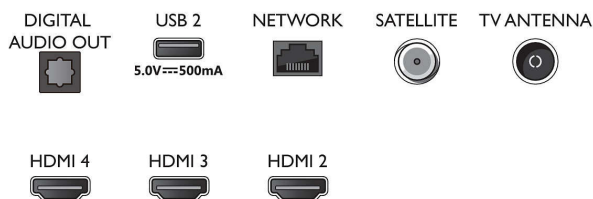

LED televizor 4K UHD se systémem Android

3stranný Ambilight TV Podpora hlavních formátů HDR, Dolby Vision a Dolby Atmos, 177 cm (70") televizor Android

70PUS7906/12

Specifikace

Ambilight

- Funkce Ambilight: Vestavěná funkce Ambilight, Herní režim, Režim Lounge, Funkce přizpůsobení barvě stěn
- Verze Ambilight: třístranný

Obraz/displej

- Poměr stran: 16:9
- Úhlopříčka obrazovky (palce): 70 palců
- Úhlopříčka obrazovky (metrická): 177 cm
- Displej: 4K Ultra HD LED

- Rozlišení panelu: 3840x2160
- Systém obrazu: Pixel Precise Ultra HD
- Vylepšení obrazu: Ultra rozlišení, Dolby Vision, HLG (Hybrid Log Gamma), Kompatibilní s technologií HDR10+
- Úhlopříčka obrazovky (palce): 70 palců

Podporovaná rozlišení

- Počítačové vstupy na všech konektorech HDMI: až do rozlišení 4K UHD 3840x2160 při 60 Hz,

Podpora HDR, HDR10/ HLG

- Vstupy videa na všech konektorech HDMI: až do rozlišení 4K UHD 3840 x 2160 při 60 Hz, Podpora HDR, HDR10/HLG (Hybrid Log Gamma), HDR10+/Dolby Vision

Tuner/příjem/vysílání

- Digitální příjem: DVB-T/T2/T2-HD/C/S/S2
- Přehrávání videa: PAL, SECAM
- Podpora MPEG: MPEG2, MPEG4
- Průvodce televizními programy*: Průvodce EPG na

Connections

Side

Bottom