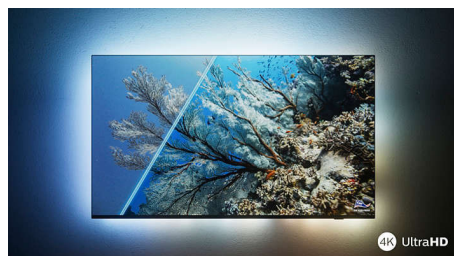

Podporuje všechny hlavní formáty HDR

Váš televizor Philips 4K UHD je kompatibilní se všemi hlavními formáty HDR i s technologií Dolby Vision. Nezáleží na tom, zda se jedná o populární seriál, nebo o nejnovější videohru – stíny v nich budou temnější, jasné povrchy budou zářit a barvy budou reálnější.

Možností připojení HDMI

Ready for gaming

Televizor Philips se může pochlubit nejnovější konektivitou přes port HDMI, a když začnete hrát hru na konzoli, automaticky se přepne na

nastavení s nízkou latencí. Herní režim Ambilight vnáší napětí přímo do místnosti.

Tenký, atraktivní design

Hledáte televizor, který se hodí do vašeho pokoje? Tento chytrý televizor 4K je ten pravý! Obrazovka prakticky bez rámečku se hodí k téměř každému stylu interiéru. Tenké nožky navíc vypadají, jako by se obrazovka vznášela nad televizní skříňkou či stolkem.

Šedý rámeček. Tenké nožičky.

Šedý rámeček. Tenké nožičky.

Hlasové ovládání AI.

Tento televizor Philips se systémem Android vám umožňuje vybrat si hlasového asistenta! Ovládejte televizor hlasem prostřednictvím chytrých domácích zařízení, která jsou kompatibilní s funkcí Google Assistant.

androidtv