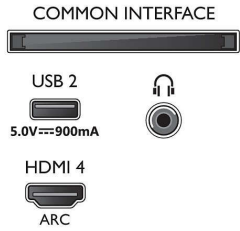

İşleme

- İşleme Gücü: Dört Çekirdekli

Ses

- Çıkış gücü (RMS): 20 W
- Hoparlör yapılandırması: 2 x 10 W tam aralıklı hoparlör
- Ses Geliştirme: Dolby Atmos, A.I. Ses, Net Konuşma Sesleri, Gece modu, Yapay Zeka Destekli Ekolayzır, Dolby Bas Güçlendirme, Dolby Ses Sabitleyicisi, DTS Play-Fi, Mimi Ses Kişiselleştirme, Oda Kalibrasyonu

Bağlantı

- HDMI bağlantı sayısı: 4
- HDMI özellikleri: 4K, Ses Dönüş Kanalı
- EasyLink (HDMI-CEC): Uzaktan kumanda geçişi,

Connections

Side

Bottom

4K UHD LED Android TV

3 taraflı Ambilight TV Önemli HDR formatlarını destekler, P5 Perfect Görüntü Motoru, 108 cm (43 inç) Android TV