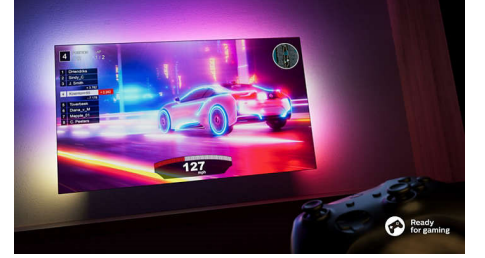

DTS Play-Fi ile uyumlu

DTS Play-Fi tarafından desteklenen Philips Kablosuz Ev Sistemi, evinizin çevresindeki

43PUS8507/12

uyumlu soundbar'lara ve kablosuz hoparlörlere saniyeler içinde bağlanmanıza olanak tanır. Mutfaktan filmlerin sesini duyun. İsteddiğiniz her yerde müzik çalın. Philips TV'nizi merkezi hoparlör olarak kullanarak bir ev sineması surround ses sistemi bile oluşturabilirsiniz.

Oyun için hazır

Philips TV'niz oyun oynamak için mükemmeldir. Konsolunuzu açtığınızda, TV otomatik olarak ultra düşük gecikme süresi ayarına geçer ve bu da hızlı tepki veren oyun deneyimi ve inanılmaz akıcı grafikler sağlar. HDMI 2.1 ve VRR desteklenir ve Ambilight oyun modu, heyecanı direkt olarak odaya taşır.