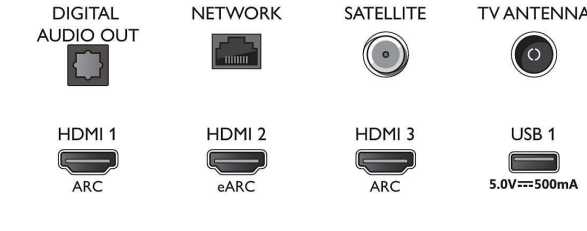

Bağlantı

- HDMI bağlantı sayısı: 4
- HDMI özellikleri: 4K, Ses Dönüş Kanalı
- EasyLink (HDMI-CEC): Uzaktan kumanda geçişi,

Connections

Side

Bottom

4K UHD LED Android TV

3 taraflı Ambilight TV Önemli HDR formatlarını destekler, P5 Perfect Görüntü Motoru, 108 cm (43 inç) Android TV

Teknik Özellikler

43PUS8507/12

Sistem ses kontrolü, Sistem bekleme, Tek dokunuşla oynatma

- USB sayısı: 2
- Kablosuz bağlantı: Wi-Fi 802.11ac, 2x2, Çift bant, Bluetooth 5.0
- Diğer bağlantılar: Uydu Konektörü, Common Interface Plus (CI+), Dijital ses çıkışı (optik), Ethernet-LAN RJ-45, Kulaklık çıkışı, Servis konektörü
- HDCP 2.3: Evet, tüm HDMI'larda
- HDMI ARC: Tüm bağlantı noktaları bulunur
- HDMI 2.1 özellikleri: HDMI 2 üzerinden eARC, EARC / VRR / ALLM desteklenir