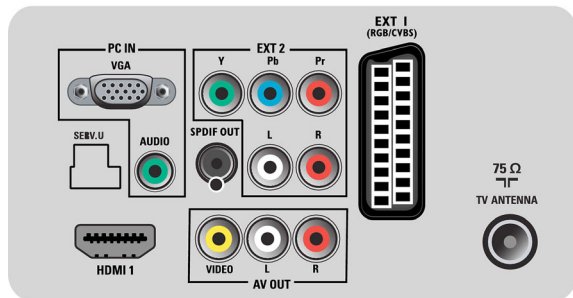

Specifikace

Obraz/displej

- Poměr stran: Širokoúhlá obrazovka
- Úhlopříčka obrazovky (palce): 19 palců
- Úhlopříčka obrazovky (metrická): 48 cm
- Barva skříňky: Přední část v dekorativní vysoce lesklé černé s černou skříňkou
- Rozlišení panelu: 1366 x 768p
- Jas: 300 cd/m²
- Vylepšení obrazu: Technologie 3:2/2:2 motion pull

down, Hřebenový filtr 3D, 3D MA deinterlacing (odstranění řádkového prokladu), Active Control, Zdokonalení barev, Zdokonalení barevných přechodů, Technologie Digital Crystal Clear, Digital Noise Reduction, Zdokonalená funkce Dynamic contrast, zdokonalení přechodů jasu, Progressive scan, Nastavení ostrosti, Automatická korekce pleťových odstínů, Zpracování 1080p 24/25/30 Hz, Zpracování 1080p 50/60 Hz

- Typ obrazovky: Aktivní TFT LCD displej WXGA+
- Dynamický kontrast obrazovky: 4000:1
- Reakční doba (typická): 5 ms
- Úhel sledování: 170° (H) / 160° (V)
- Vylepšení obrazovky: Obrazovka s antireflexní vrstvou

Podporovaná rozlišení

- Počítačové formáty: 640 x 480, 60 Hz, 800 x 600,

Rear connectors

Side