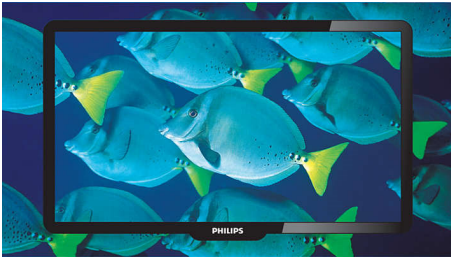

Přednosti

Technologie Digital Crystal Clear

Technologie Digital Crystal Clear je tvořena souborem nových funkcí, které digitálně upravují a optimalizují úroveň kontrastu, barev a ostroty obrazu. Je to jako sledování živých snímků v kině.

LCD displej, 1366 x 768p

Tento displej WXGA disponující nejmodernější technologií LCD obrazovek je vybaven širokouhlým vysokým rozlišením 1366 x 768p pixelů. Poskytuje skvělý obraz bez blikání díky technologii Progressive Scan, s optimálním jasnem a vynikajícími barvami. Tento živoucí a ostrý obraz vám nabídne vylepšený zážitek ze sledování.