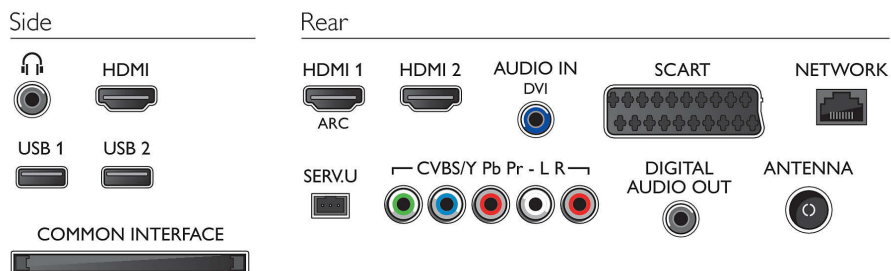

Specifikace

Ambilight

- Funkce Ambilight: Funkce přizpůsobení barvě stěn, Světelný režim Lounge
- Verze Ambilight: dvoustranný

Obraz/displej

- Poměr stran: 16:9
- Úhlopříčka obrazovky (palce): 32 palců
- Úhlopříčka obrazovky (metrická): 81 cm

- Displej: LED Full HD
- 3D: Herní zážitek v celoobrazovkovém režimu pro dva hráče*, Nastavení hloubky 3D, Převod 2D na 3D, Easy 3D
- Rozlišení panelu: 1920 x 1080p
- Jas: 400 cd/m²
- Vylepšení obrazu: 300 Hz Perfect Motion Rate, Micro Dimming, Pixel Plus HD
- Dynamický kontrast obrazovky: 500 000 : 1

Podporovaná rozlišení

- Vstupy z počítače: až 1920 x 1080 při 60 Hz
- Video vstupy: 24, 25, 30, 50, 60 Hz, až 1920 x 1080p

Tuner/příjem/vysílání

- Digitální příjem: DVB-T/C
- Přehrávání videa: NTSC, PAL, SECAM
- Podpora MPEG: MPEG2, MPEG4