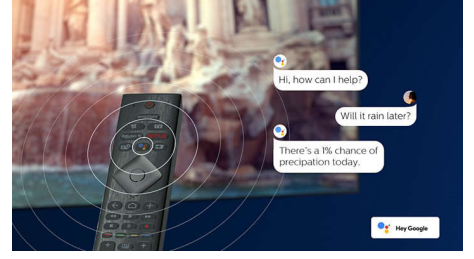

4K UHD HDR

Philips 4K UHD TV'niz HDR10+ ve Dolby Vision dahil tüm önemli HDR formatlarıyla uyumludur. İster kaçırmamanız gereken bir dizi izleyin, ister en yeni video oyununu oynayın, gölgeler hep daha derin olur. Parlak yüzeyler ışıldar. Renkler ise çok daha gerçekçi görünür.

50PUS8505/12

Sesli asistan

Philips Android TV'nizi sesinizle kontrol edin. Oyun oynamak, Netflix izlemek veya Google Play Store'da içerikler ve uygulamalar mı aramak istiyorsunuz? TV'nize söylemeniz yeterli. Ayrıca yerinizden kalkmanıza gerek bile kalmadan Google Asistan uyumlu akıllı ev cihazlarına komut vererek ışıkları kısabilir veya film geceniz için evin sıcaklığını ayarlayabilirsiniz. TV kumandasını aradığınız günler sona erdi. Şimdi Philips akıllı TV'nizi Amazon Echo gibi Alexa uyumlu cihazlarla kontrol etmek için sesinizi kullanabilirsiniz. Alexa ile TV'nizi açın, kanalı değiştirin, oyun konsolunuza geçin ve daha fazlasını yapın.