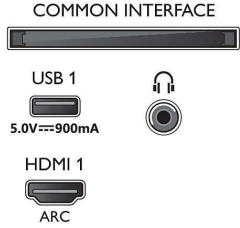

İşleme

- İşleme Gücü: Dört Çekirdekli

Ses

- Çıkış gücü (RMS): 20 W

Connections

Side

Bottom

4K UHD LED Android TV

126 cm (50 inç) Ambilight TV Önemli HDR formatlarını destekler, P5 Perfect Görüntü Motoru, Android TV/ Yapay zeka ile sesli kontrol

Teknik Özellikler

- Hoparlör yapılandırması: 2 x 10 W tam aralıklı hoparlör
- Ses Geliştirme: Dolby Atmos, Net Konuşma Sesleri, A.I. Ses, 5 Bant Ekolayzır, Otomatik Ses Sabitleyicisi, Bas Geliştirme, Gece modu