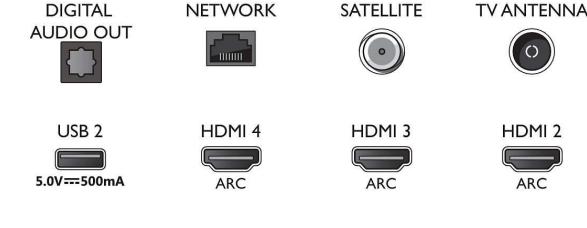

İşleme

- İşleme Gücü: Dört Çekirdekli

Ses

- Çıkış gücü (RMS): 20 W

Connections

Side

Bottom

4K UHD LED Android TV