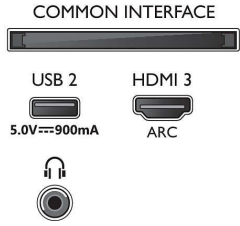

- Ekran Doldurma, Ekrana sığdırma, Yakınlaştırma, uzatma, Geniş ekran
- Sesli asistan*: Dahili Amazon Alexa, Mikrofon ile uzaktan kumanda.

Multimedya Uygulamaları

- Video Oynatma Formatları: Kapsamlar: AVI, MKV, H264/MPEG-4 AVC, MPEG-1, MPEG-2, MPEG-4, WMV9/VC1, HEVC (H.265), VP9
- Müzik Çalma Formatları: AAC, MP3, WAV, WMA (v2 - v9.2 arası), WMA-PRO (v9 ve v10)
- Altyazı Formatları Desteği: .SML, .SRT, .SUB, .TXT, .ASS
- Fotoğraf Görüntüleme Formatları: JPEG, BMP, GIF, PNG, 360 fotoğraf, HEIF

İşleme

- İşleme Gücü: Dört Çekirdekli

Ses

- Çıkış gücü (RMS): 20 W
- Hoparlör yapılandırması: 2 x 10 W tam aralıklı hoparlör
- Ses Geliştirme: A.I. Ses, Dolby Atmos, Dolby Bas Güçlendirme, Dolby Ses Sabitleyicisi, 5 Bant Ekolayızır, Net Konuşma Sesleri, Gece modu

Connections

Side

Bottom

Teknik Özellikler

Bağlantı

- HDMI bağlantı sayısı: 3
- HDMI özellikleri: Ses Dönüş Kanalı, 4K
- EasyLink (HDMI-CEC): Uzaktan kumanda geçişi, Sistem ses kontrolü, Sistem bekleme, Tek dokunuşla oynatma
- USB sayısı: 2
- Kablosuz bağlantı: Dahili Wi-Fi 802.11n 2x2, Çift Bant
- Diğer bağlantılar: Uydu Konektörü, Common Interface Plus (CI+), Dijital ses çıkışı (optik), Ethernet-LAN RJ-45, Kulaklık çıkışı, Servis konektörü
- HDCP 2.3: Evet, tüm HDMI'larda