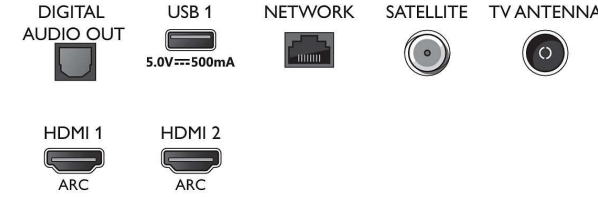

- Ekran Doldurma, Ekrana sığdırma, Yakınlaştırma, uzatma, Geniş ekran
- Sesli asistan*: Dahili Amazon Alexa, Mikrofon ile uzaktan kumanda.

Multimedya Uygulamaları

- Video Oynatma Formatları: Kapsamlar: AVI, MKV, H264/MPEG-4 AVC, MPEG-1, MPEG-2, MPEG-4, WMV9/VC1, HEVC (H.265), VP9
- Müzik Çalma Formatları: AAC, MP3, WAV, WMA (v2 - v9.2 arası), WMA-PRO (v9 ve v10)
- Altyazı Formatları Desteği: .SML, .SRT, .SUB, .TXT, .ASS
- Fotoğraf Görüntüleme Formatları: JPEG, BMP, GIF, PNG, 360 fotoğraf, HEIF

Connections

Side

Bottom

Teknik Özellikler

Bağlantı

- HDMI bağlantı sayısı: 3
- HDMI özellikleri: Ses Dönüş Kanalı, 4K
- EasyLink (HDMI-CEC): Uzaktan kumanda geçişi, Sistem ses kontrolü, Sistem bekleme, Tek dokunuşla oynatma
- USB sayısı: 2
- Kablosuz bağlantı: Dahili Wi-Fi 802.11n 2x2, Çift Bant
- Diğer bağlantılar: Uydu Konektörü, Common Interface Plus (CI+), Dijital ses çıkışı (optik), Ethernet-LAN RJ-45, Kulaklık çıkışı, Servis konektörü
- HDCP 2.3: Evet, tüm HDMI'larda