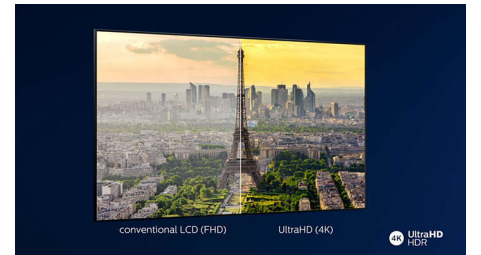

4K UHD HDR

Philips 4K UHD TV'niz HDR10+ ve Dolby Vision dahil tüm önemli HDR formatlarıyla uyumludur. İster kaçırmamanız gereken bir dizi izleyin, ister en yeni video oyununu oynayın, gölgeler hep daha derin olur. Parlak yüzeyler ışıltır. Renkler ise çok daha gerçekçi görünür.

Dolby Vision-Atmos

OLED+

alexabuilt-in

Saphi SMART TV

4K UltraHD HDR

4K UltraHD HDR

Google Assistant