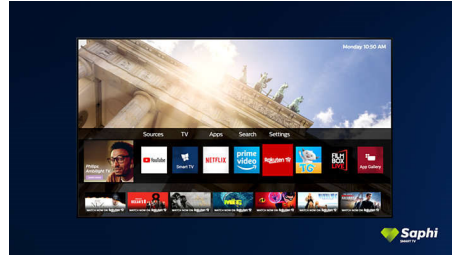

Saphi Smart TV

Hızlı ve sezgisel bir işletim sistemi olan SAPHI sayesinde Philips Smart TV'nizi keyifle kullanırsınız. Tek bir düğmeyle net, simge tabanlı menüye erişimin keyfini çıkarın. YouTube, Netflix ve daha fazlasını içeren popüler Philips Smart TV uygulamalarına hızlıca erişin.